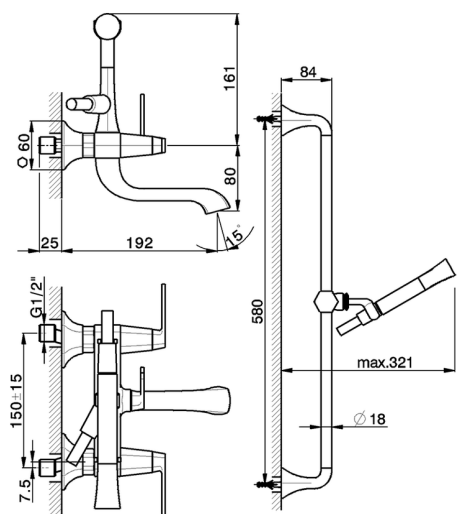

CARACTERÍSTICAS

2024-12-04