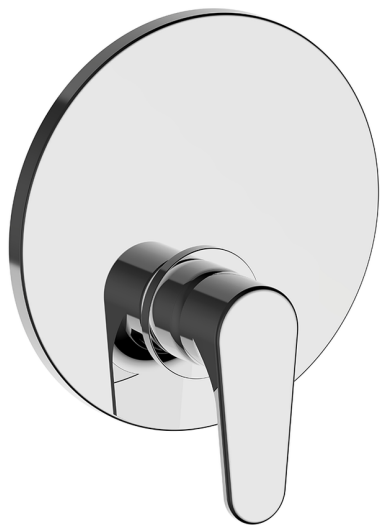

Conjunto Monomando para One-Box ALMA_A30BM010

MODELO **A30BM010**

Conjunto Monomando para One-Box, 1 salida, profundidad mínima de instalación 67 mm, sin parte empotrada, para art. ZA00B030-ZA00B031

ACABADOS DISPONIBLES

-  **21** 21 Cromo
-  **2F** 2F Niquel Cepillado
-  **40** 40 Negro Mate

CARACTERÍSTICAS

Recambio Cartucho **ZZ97179000**

Cartucho Monomando 35 mm

Instalación **Empotrado**

Empotrado 2 **ZA00B031**

ZA00B030

Conjunto Monomando para One-Box ALMA_A30BM010

A30BM010

<https://es.cisal.it/conjunto-monomando-para-one-box-alma-a30bm010>

One-Box Universal para empotrado ONE BOX_ZA00B031

MODELO **ZA00B031**

One-Box Universal para empotrado, para termostático o monomando 1,2 o 3 salidas, sin parte externa, con silenciadores, con junta para sellado

ACABADOS DISPONIBLES

CARACTERÍSTICAS

Empotrado **1**

Termostático

El termostático Cisal es tu gestor personal del agua, ayudándote a manejar, controlar y ahorrar agua y energía.

One-Box Universal para empotrado ONE BOX_ZA00B030