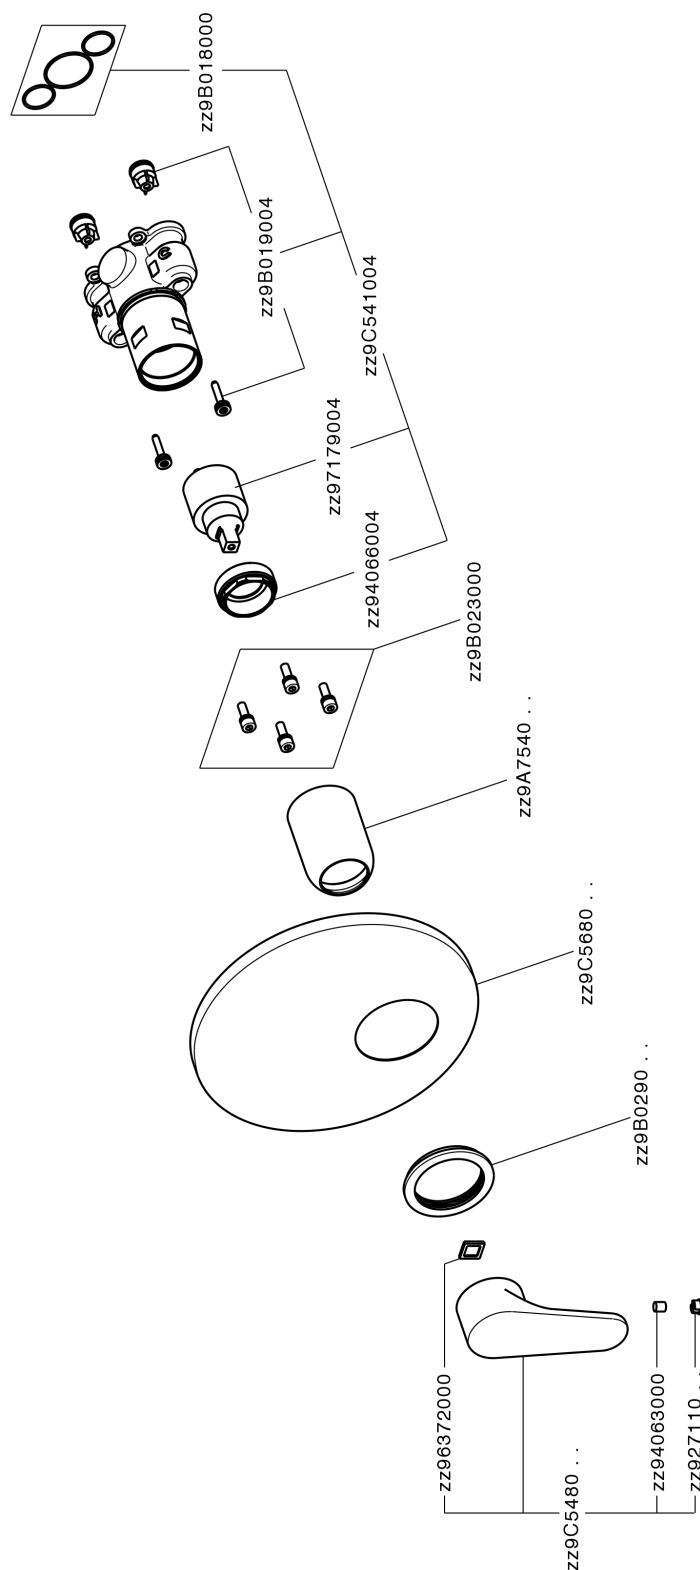

Conjunto Monomando para One-Box ALMA_A30BM010

MODELO **A30BM010**

Conjunto Monomando para One-Box, 1 salida, profundidad mínima de instalación 67 mm, sin parte empotrada, para art. ZA00B030-ZA00B031

ACABADOS DISPONIBLES

-  **21** 21 Cromo
-  **2F** 2F Niquel Cepillado
-  **40** 40 Negro Mate

CARACTERÍSTICAS

Recambio Cartucho **ZZ97179000**

Cartucho Monomando 35 mm

Instalación **Empotrado**

Empotrado 2 **ZA00B031**

ZA00B030

Conjunto Monomando para One-Box ALMA_A30BM010

A30BM010

<https://es.cisal.it/conjunto-monomando-para-one-box-alma-a30bm010>

One-Box Universal para empotrado ONE BOX_ZA00B031

MODELO **ZA00B031**

One-Box Universal para empotrado, para termostático o monomando 1,2 o 3 salidas, sin parte externa, con silenciadores, con junta para sellado

ACABADOS DISPONIBLES

CARACTERÍSTICAS

Empotrado **1**

Termostático

El termostático Cisal es tu gestor personal del agua, ayudándote a manejar, controlar y ahorrar agua y energía.

One-Box Universal para empotrado ONE BOX_ZA00B030