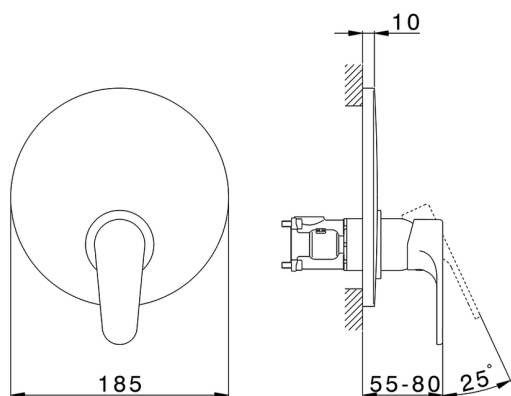

Conjunto Monomando para One-Box ALMA_A30BM010

MODELO **A30BM010**

Conjunto Monomando para One-Box, 1 salida, profundidad mínima de instalación 67 mm, sin parte empotrada, para art. ZA00B030-ZA00B031

ACABADOS DISPONIBLES

-  **21** 21 Cromo
-  **2F** 2F Niquel Cepillado
-  **40** 40 Negro Mate

CARACTERÍSTICAS

Recambio Cartucho **ZZ97179000**

Cartucho Monomando 35 mm

Instalación **Empotrado**

Empotrado 2 **ZA00B031**

ZA00B030

Conjunto Monomando para One-Box ALMA_A30BM010

A30BM010

<https://es.cisal.it/conjunto-monomando-para-one-box-alma-a30bm010>

One-Box Universal para empotrado ONE BOX_ZA00B031

MODELO **ZA00B031**

One-Box Universal para empotrado, para termostático o monomando 1,2 o 3 salidas, sin parte externa, con silenciadores, con junta para sellado