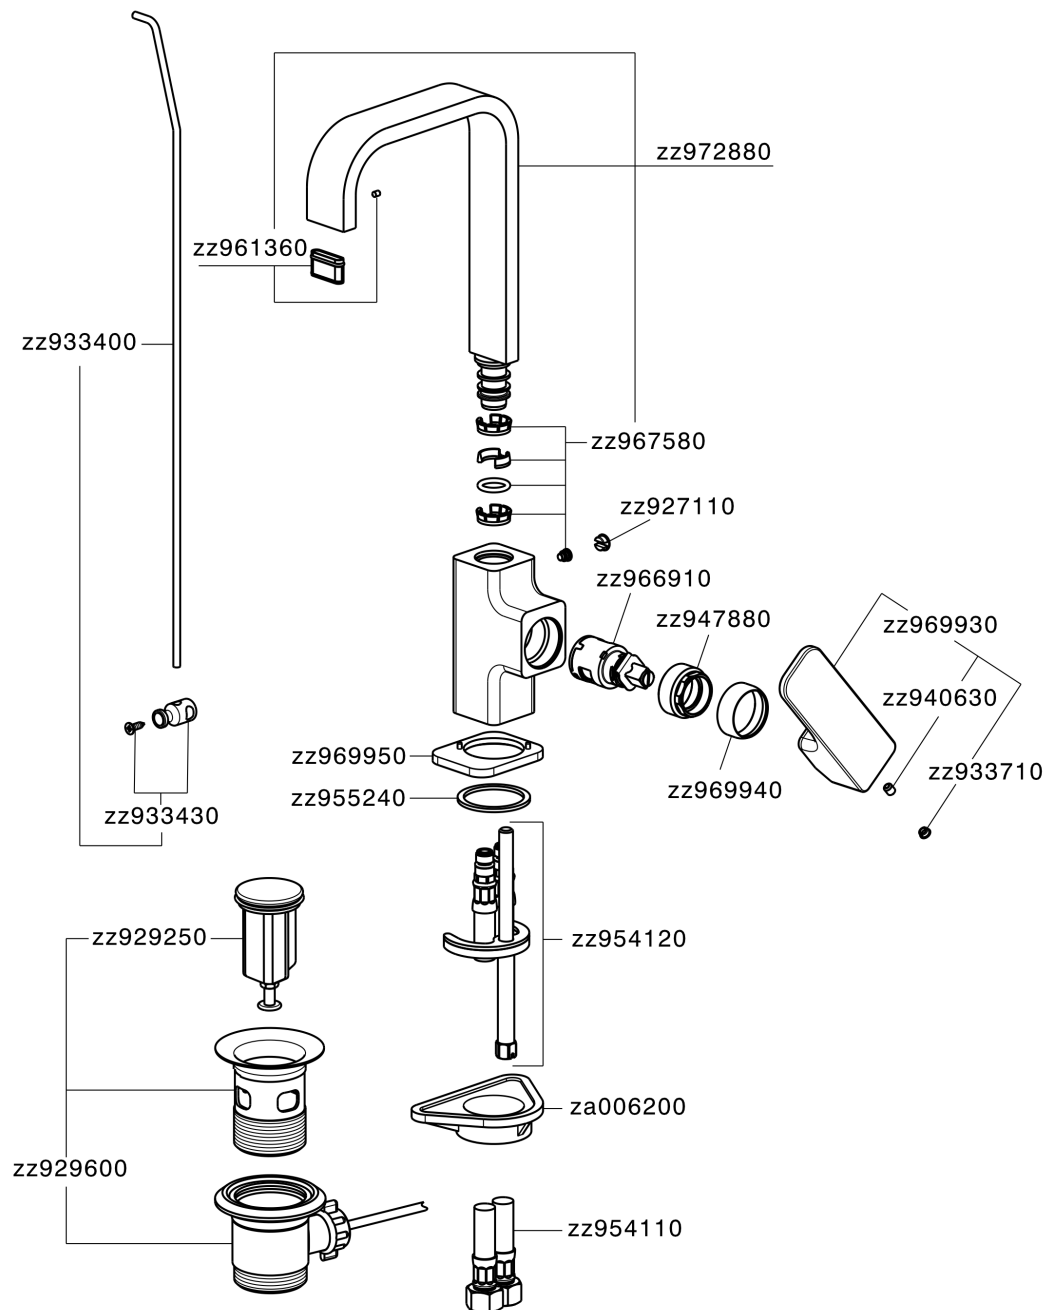

Lavabo monomando EnergySave CUBIC_CU000475

CU000475

<https://es.cisal.it/lavabo-monomando-energysave-cubic-cu000475>

2025-01-15