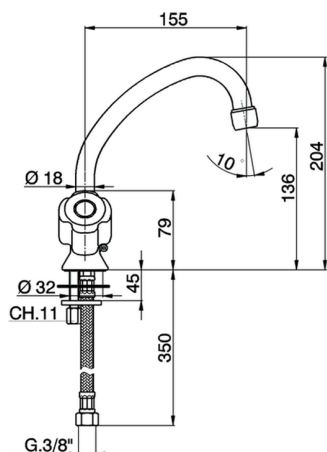

Lavabo TR_TR000521

MODELO **TR000521**

Lavabo, sin desagüe automático, sin manetas

ACABADOS DISPONIBLES

CARACTERÍSTICAS

2026-04-30