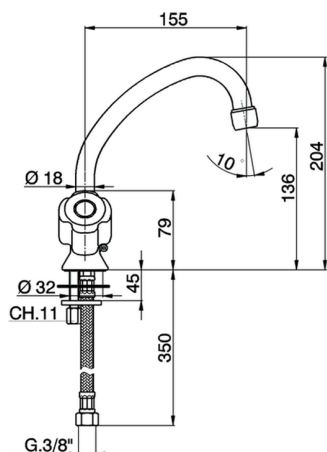

Lavabo TR_TR000521

MODELO **TR000521**

Lavabo, sin desagüe automático, sin manetas

ACABADOS DISPONIBLES

CARACTERÍSTICAS

2026-06-15