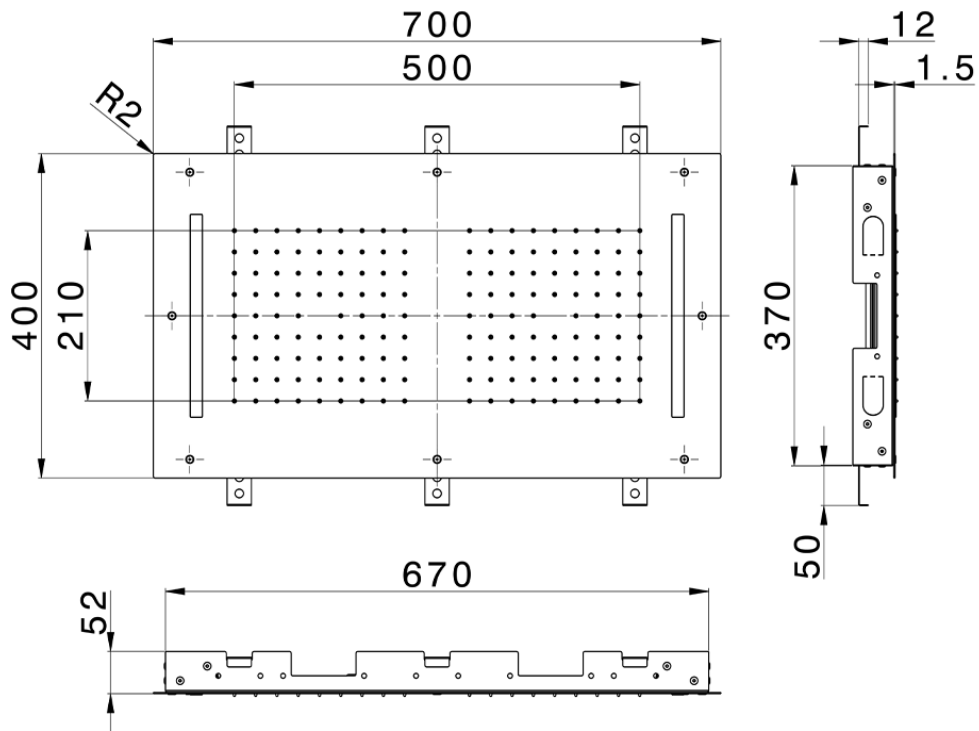

**Rociador de techo con cromoterapia 700x400 mm ZEN SHOWER\_ZS0C0110**

ZS0C0110

<https://es.cisal.it/rociador-de-techo-con-cromoterapia-700x400-mm-zen-shower-zs0c0110>

2026-06-15