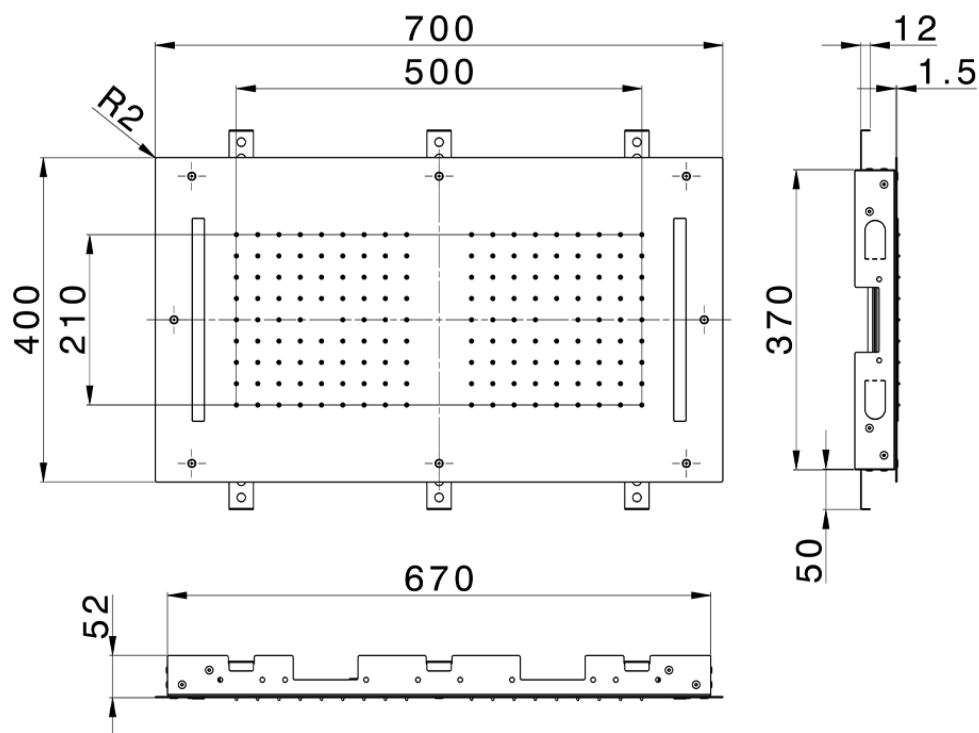

**Rociador de techo con cromoterapia 700x400 mm ZEN SHOWER\_ZS0C0110**

ZS0C0110

<https://es.cisal.it/rociador-de-techo-con-cromoterapia-700x400-mm-zen-shower-zs0c0110>

2026-06-17