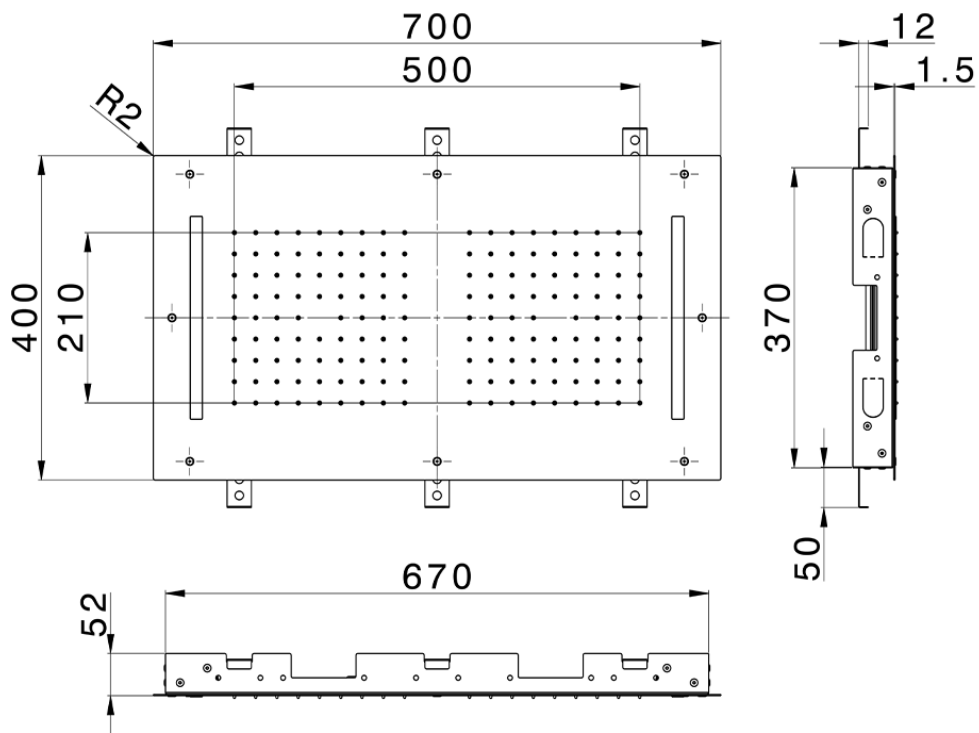

Rociador de techo con cromoterapia 700x400 mm ZEN SHOWER_ZS0C0110

ZS0C0110

<https://es.cisal.it/rociador-de-techo-con-cromoterapia-700x400-mm-zen-shower-zs0c0110>

2026-06-17