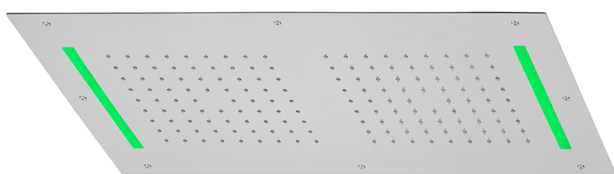

Rociador de techo con cromoterapia 700x400 mm ZEN SHOWER_ZS0C0110

MODELO **ZS0C0110**

Rociador de techo con cromoterapia 700x400 mm, funciones 2 salidas lluvia, cromoterapia, con mando a distancia incluido, acero inoxidable AISI 304

ACABADOS DISPONIBLES

-  **D1** D1 Inox Cepillado
-  **40** 40 Negro Mate
-  **4Q** 4Q Blanco Mate
-  **5G** 5G Oro Rosa
-  **D2** D2 Inox brillo

CARACTERÍSTICAS

2026-05-01