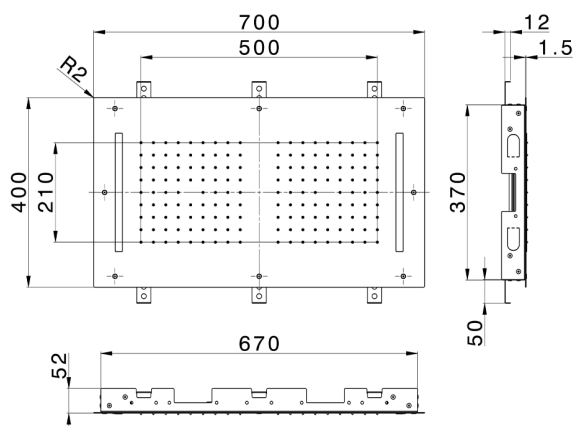

Rociador de techo con cromoterapia 700x400 mm ZEN SHOWER_ZS0C0110

MODELO **ZS0C0110**

Rociador de techo con cromoterapia 700x400 mm, funciones 2 salidas lluvia, cromoterapia, con mando a distancia incluido, acero inoxidable AISI 304

ACABADOS DISPONIBLES

-  **D1** D1 Inox Cepillado
-  **40** 40 Negro Mate
-  **4Q** 4Q Blanco Mate
-  **5G** 5G Oro Rosa
-  **D2** D2 Inox brillo

CARACTERÍSTICAS

2026-05-01