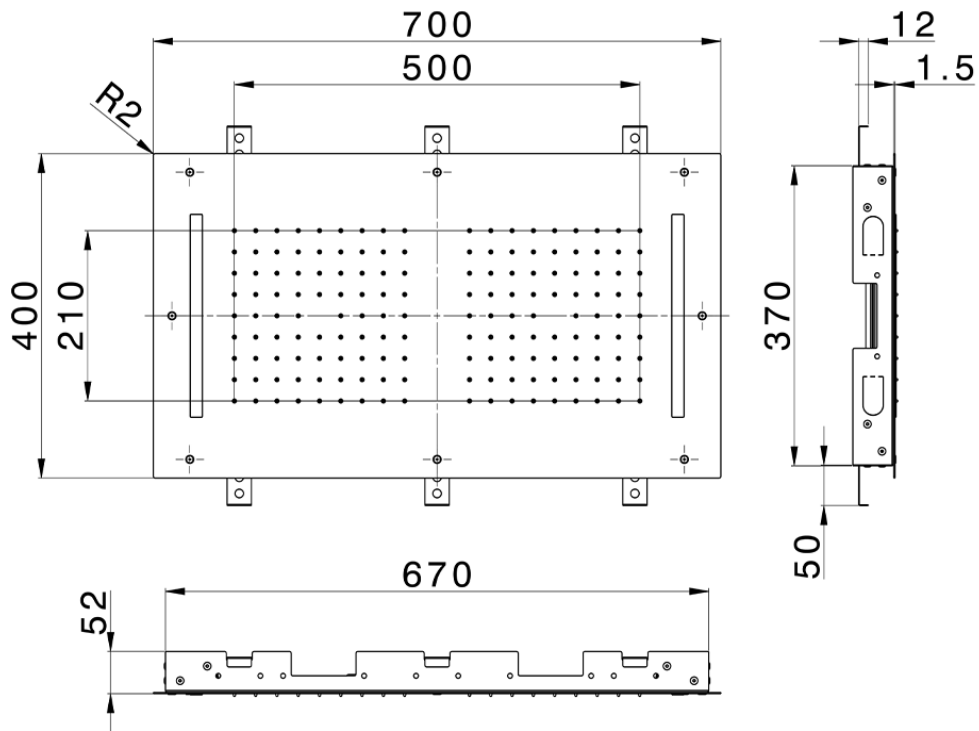

## Rociador de techo con cromoterapia 700x400 mm ZEN SHOWER\_ZS0C0110

ZS0C0110

<https://es.cisal.it/rociador-de-techo-con-cromoterapia-700x400-mm-zen-shower-zs0c0110>

2026-05-01