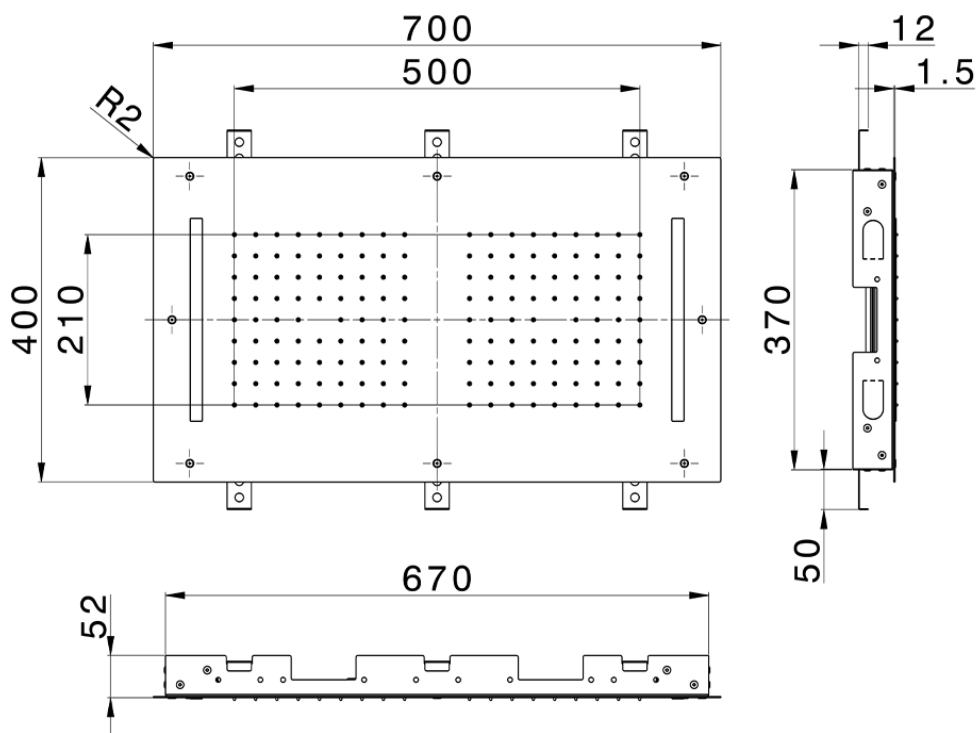

**Rociador de techo con cromoterapia 700x400 mm ZEN SHOWER\_ZS0C0110**

ZS0C0110

<https://es.cisal.it/rociador-de-techo-con-cromoterapia-700x400-mm-zen-shower-zs0c0110>

2026-06-20