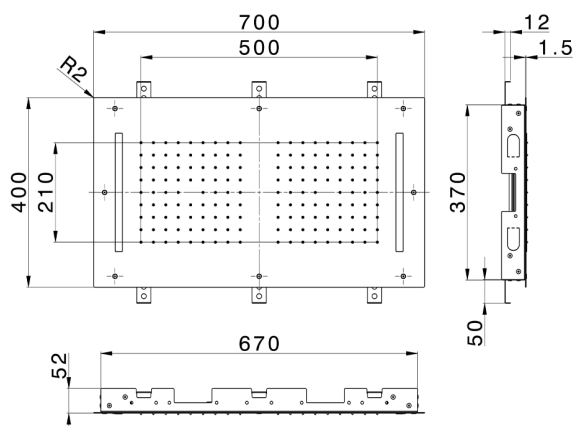

Rociador de techo con cromoterapia 700x400 mm ZEN SHOWER_ZS0C0110

MODELO **ZS0C0110**

Rociador de techo con cromoterapia 700x400 mm, funciones 2 salidas lluvia, cromoterapia, con mando a distancia incluido, acero inoxidable AISI 304

ACABADOS DISPONIBLES

-  **D1** D1 Inox Cepillado
-  **40** 40 Negro Mate
-  **4Q** 4Q Blanco Mate
-  **5G** 5G Oro Rosa
-  **D2** D2 Inox brillo

CARACTERÍSTICAS

2026-05-03