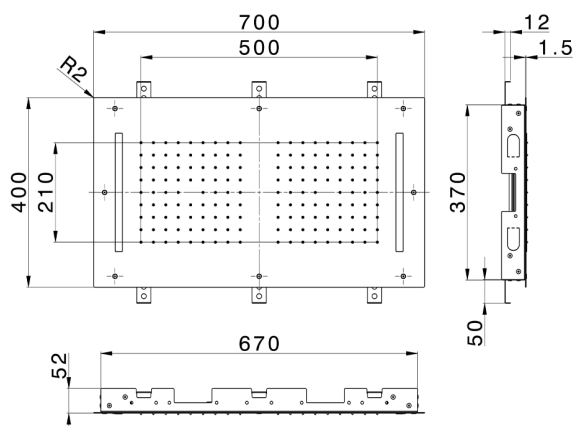

Rociador de techo con cromoterapia 700x400 mm ZEN SHOWER_ZS0C0110

MODELO **ZS0C0110**

Rociador de techo con cromoterapia 700x400 mm, funciones 2 salidas lluvia, cromoterapia, con mando a distancia incluido, acero inoxidable AISI 304

ACABADOS DISPONIBLES

-  **D1** D1 Inox Cepillado
-  **40** 40 Negro Mate
-  **4Q** 4Q Blanco Mate
-  **5G** 5G Oro Rosa
-  **D2** D2 Inox brillo

CARACTERÍSTICAS

2026-06-19