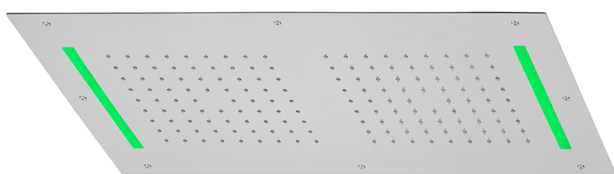

Rociador de techo con cromoterapia 700x400 mm ZEN SHOWER_ZS0C0110

MODELO **ZS0C0110**

Rociador de techo con cromoterapia 700x400 mm, funciones 2 salidas lluvia, cromoterapia, con mando a distancia incluido, acero inoxidable AISI 304

ACABADOS DISPONIBLES

-  **D1** D1 Inox Cepillado
-  **40** 40 Negro Mate
-  **4Q** 4Q Blanco Mate
-  **5G** 5G Oro Rosa
-  **D2** D2 Inox brillo

CARACTERÍSTICAS

2026-05-03