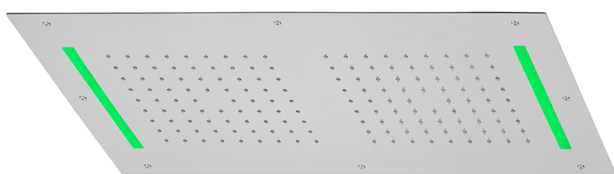

Rociador de techo con cromoterapia 700x400 mm ZEN SHOWER_ZS0C0110

MODELO **ZS0C0110**

Rociador de techo con cromoterapia 700x400 mm, funciones 2 salidas lluvia, cromoterapia, con mando a distancia incluido, acero inoxidable AISI 304

ACABADOS DISPONIBLES

-  **D1** D1 Inox Cepillado
-  **40** 40 Negro Mate
-  **4Q** 4Q Blanco Mate
-  **5G** 5G Oro Rosa
-  **D2** D2 Inox brillo

CARACTERÍSTICAS

2026-06-19