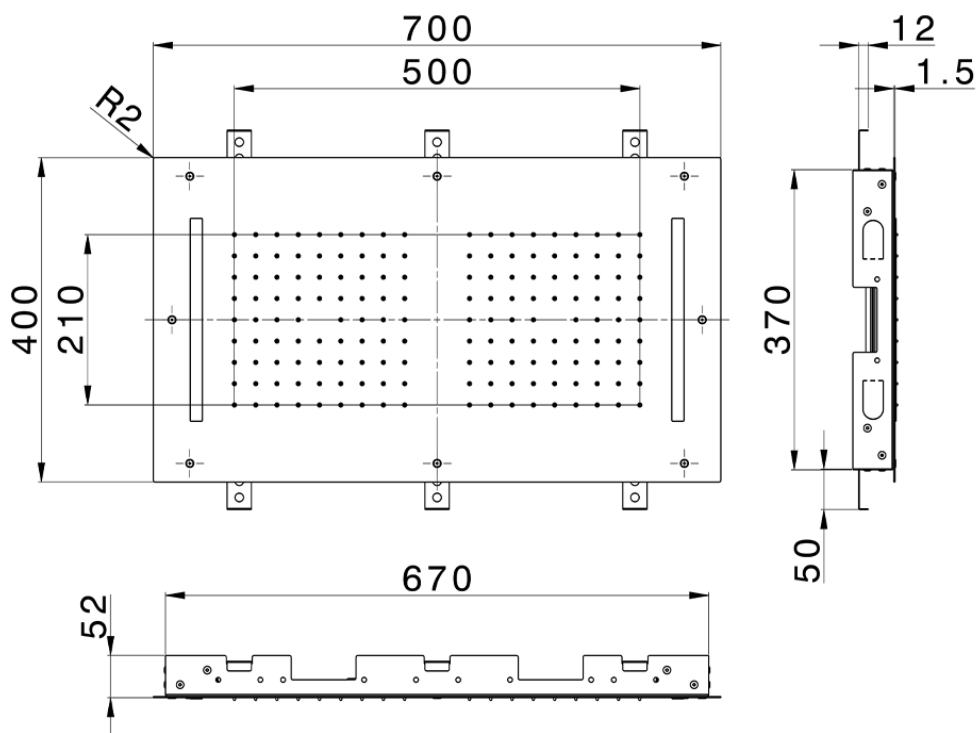

Rociador de techo con cromoterapia 700x400 mm ZEN SHOWER_ZS0C0110

ZS0C0110

<https://es.cisal.it/rociador-de-techo-con-cromoterapia-700x400-mm-zen-shower-zs0c0110>

2026-06-15