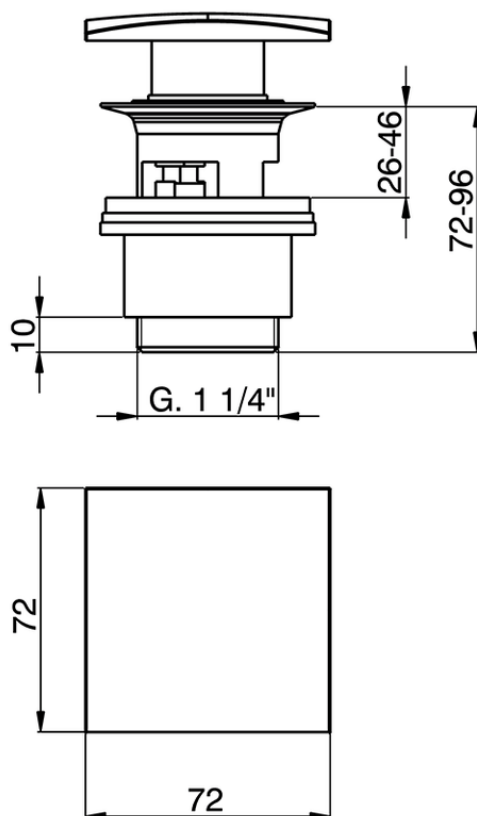

Válvula desagüe click-clack 1" 1/4 para lavabo COMPLEMENTOS_ZA001622

ZA001622

<https://es.cisal.it/valvula-desague-click-clack-1-1-4-para-lavabo-complementos-za001622>

2024-12-22