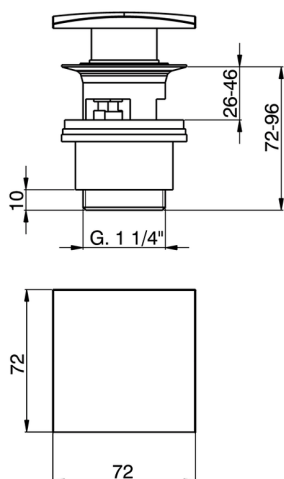

CARACTERÍSTICAS

2024-12-22