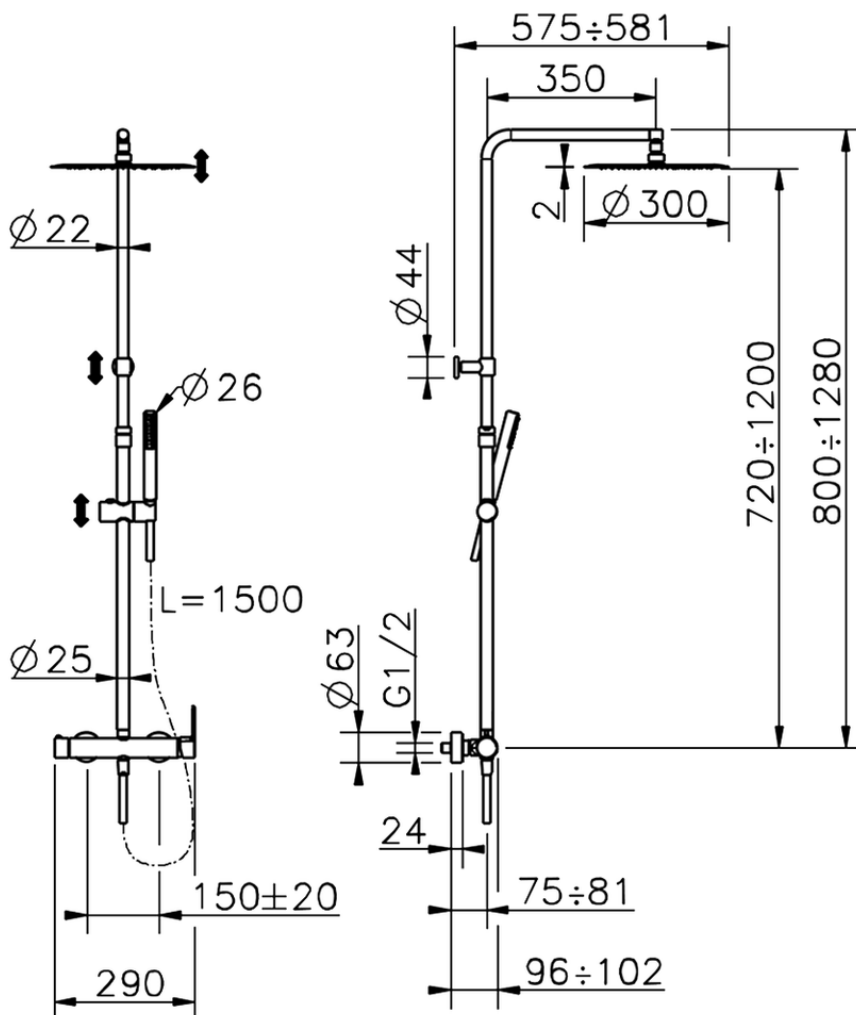

## Columna monomando ducha 2 funciones TENDER\_C2004033

C2004033

<https://es.cisal.it/columna-monomando-ducha-2-funciones-tender-c2004033>

2026-04-30