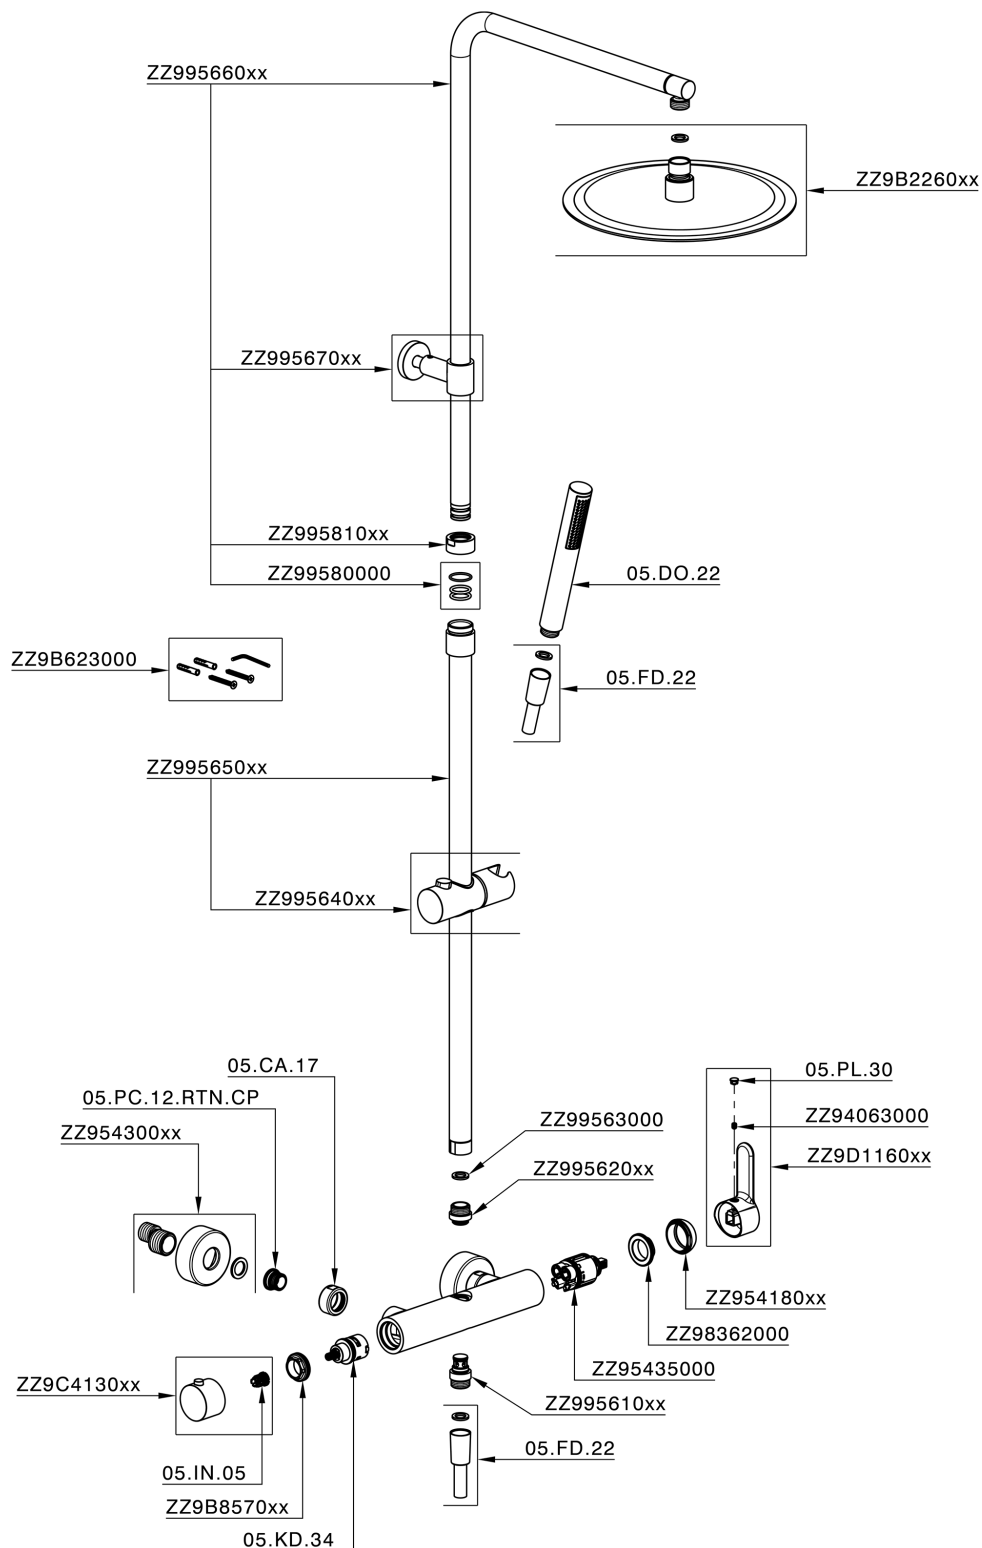

## Columna monomando ducha 2 funciones TENDER\_C2004033

C2004033

<https://es.cisal.it/columna-monomando-ducha-2-funciones-tender-c2004033>

2026-04-30