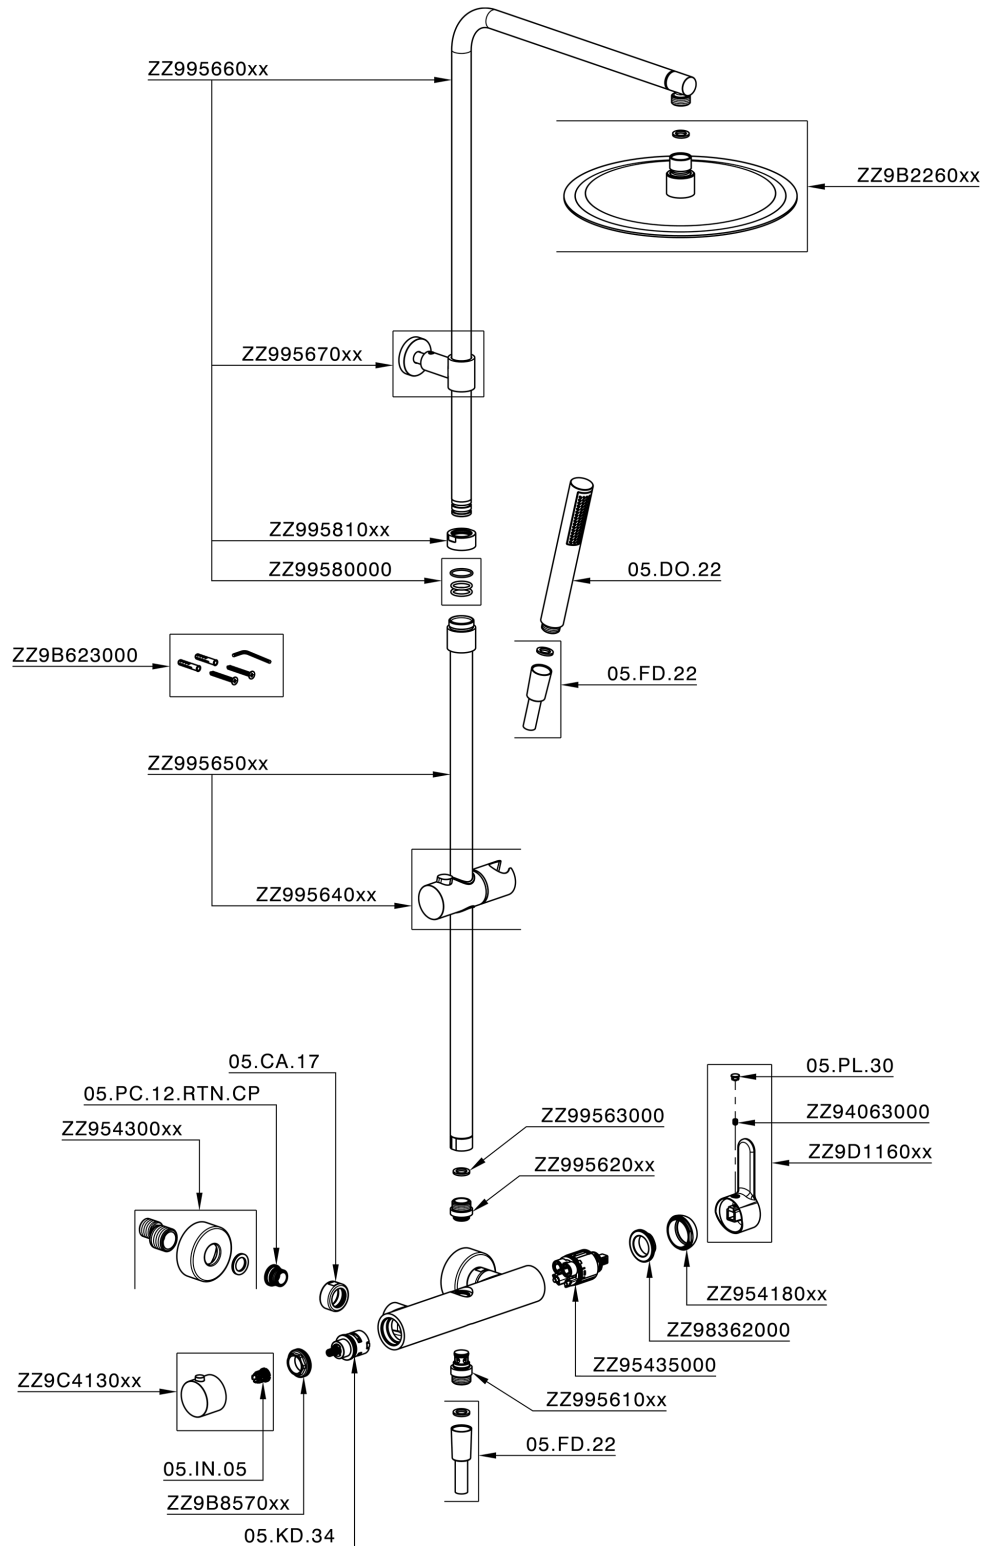

## Columna monomando ducha 2 funciones TENDER\_C2004033

C2004033

<https://es.cisal.it/columna-monomando-ducha-2-funciones-tender-c2004033>

2026-06-14