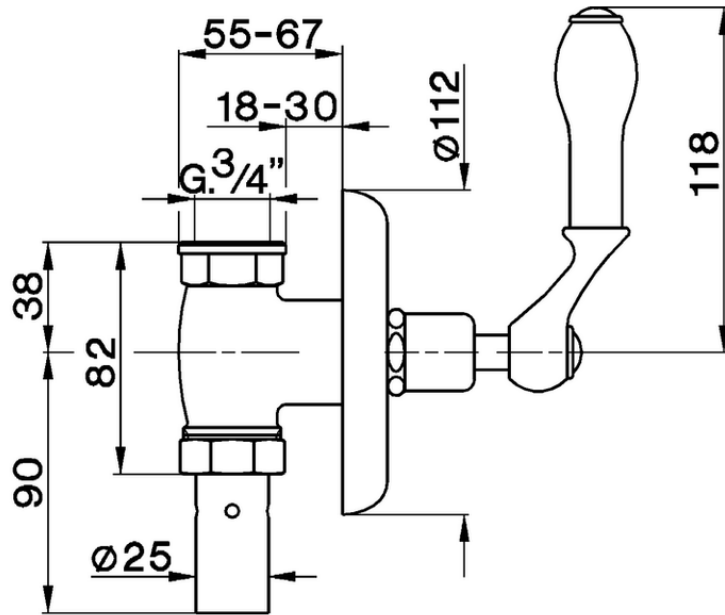

Grifo paso rápido empotrado para WC ARCANA COMPLEMENTOS _AR002710

AR002710

<https://es.cisal.it/grifo-paso-rapido-empotrado-para-wc-arcana-complementos-ar002710>

2026-06-13