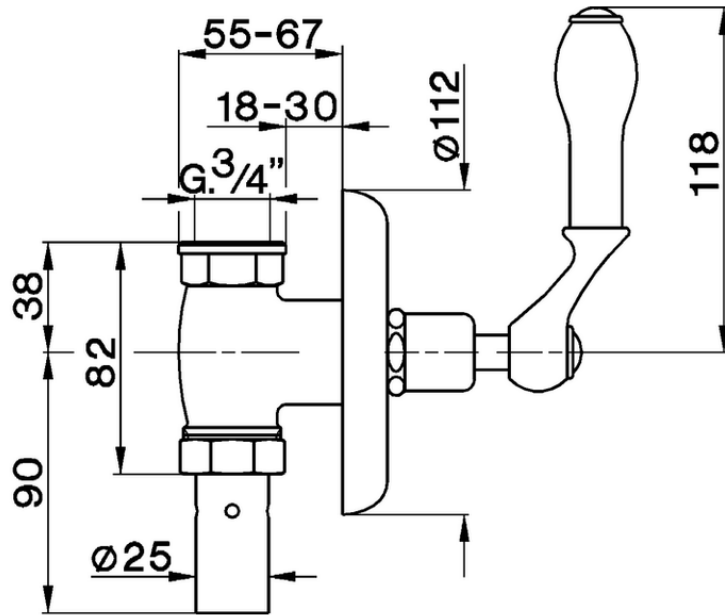

Grifo paso rápido empotrado para WC ARCANA COMPLEMENTOS _AR002710

AR002710

<https://es.cisal.it/grifo-paso-rapido-empotrado-para-wc-arcana-complementos-ar002710>

2026-04-29