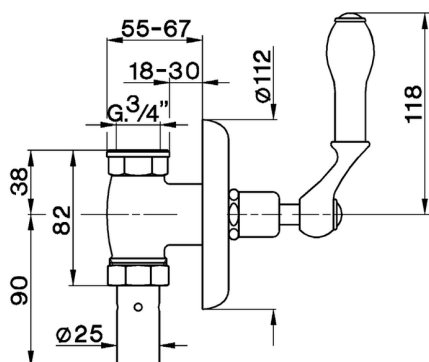

Grifo paso rápido empotrado para WC ARCANA COMPLEMENTOS _AR002710

MODELO **AR002710**

Grifo paso rápido empotrado para WC

ACABADOS DISPONIBLES

- **21** 21 Cromo
- **24** 24 Oro
- **26** 26 Cobre Viejo
- **27** 27 Bronce Viejo
- **2A** 2A Niquel Satinado Cepillado

CARACTERÍSTICAS