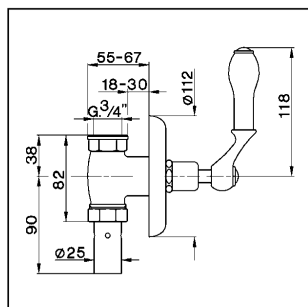

Grifo passo rapido empotrado para WC ARCANA COMPLEMENTOS _AR002710

cisal

AR 00271

- Rubinetto passo rapido incasso per W.C.
- Concealed rapid flow valve
- WC-Spülventil
- Robinet pour W.C. à encastrer