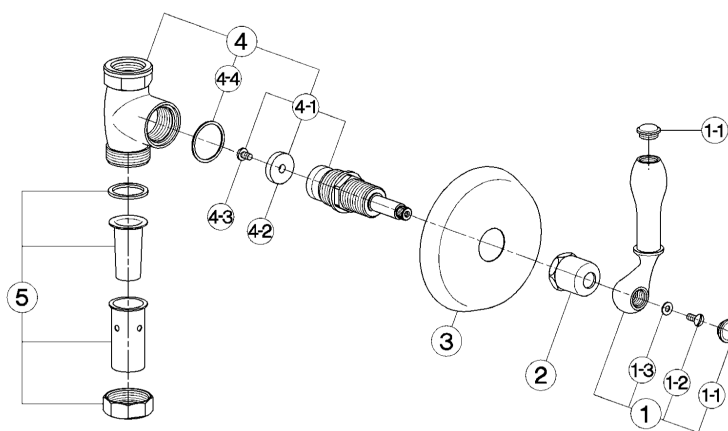

bar	PORTATA * FLOW RATE DURCHFLOSS DEBIT l/min.
0.1	14
0.2	20
0.3	25.5
0.4	29
0.5	32.5
1	48

* senza resistenza silenziosa (uscita libera)
without hydraulic resistance
ohne Widerstand
sans résistance hydraulique

NR.	DESCRIZIONE DESCRIPTION BESCHREIBUNG DESCRIPTION	N. CODICE CODE NO. WERKSNR. NR. CODE	NR.	DESCRIZIONE DESCRIPTION BESCHREIBUNG DESCRIPTION	N. CODICE CODE NO. WERKSNR. NR. CODE	NR.	DESCRIZIONE DESCRIPTION BESCHREIBUNG DESCRIPTION	N. CODICE CODE NO. WERKSNR. NR. CODE
1	Maniglia per passo rapido "AR" Handle rapid flow "AR" Hebel-Schnelldurchlauf "AR" Croisillon robinet W.C. "AR"	ZZ 90306 0	4	Rubinetto passo rapido incasso 3/4" Concealed rapid flow 3/4" WC - Ventil 3/4" Robinet W.C. 3/4"	ZZ 92762 0	5	Codulo completo per passo rapido 3/4" Connection for rapid flow 3/4" Verbindungsstück pass. zu WC-Ventil 3/4" Ecorou pour robinet WC 3/4"	ZZ 92763 0
1-1	Placchetta a vite maniglia "AR" Cap for handle "AR" Abdeckkappe "AR" Griff Plaque cache - vis crois. "AR"	ZZ 92617 0	4	Rubinetto passo rapido incasso 1" Concealed rapid flow 1" WC - Ventil 1" Robinet W.C. 1"	ZZ 92765 0	5	Codulo completo per passo rapido 1" incasso Connection for rapid flow 1" Verbindungsstück pass. zu WC-Ventil 1" Ecorou pour robinet WC 1"	ZZ 92764 0
1-2	Vite M 4,5x10 tb. te. zigrinata Screw M 4,5x10 Schraube M 4,5x10 Vis M 4,5x10	ZZ 92609 0	4-1	Vitone per passo rapido incasso Rapid flow headvalve Oberteil UP-W.C. Ventil Tête robinet W.C.	ZZ 92782 0			
1-3	Rondella ottone 10x4,5x0,8 Ring in brass 10x4,5x0,8 Unterlegscheibe 10x4,5x0,8 Joint laiton 10x4,5x0,8	ZZ 92663 0	4-2	Guarnizione NBR 90 SH. 24x6,5x5 Gasket NBR 90 SH. 24x6,5x5 Dichtung NBR 90 SH. 24x6,5x5 Joint NBR 90 SH. 24x6,5x5	ZZ 92709 0			
2	Cappuccio coprivite per passo rapido Escutcheon rapid flow valve Abdeckkappe 1"WC-Ventil Rosace couvre-tête WC	ZZ 92631 0	4-3	Vite W 3/16"x7,5 tb. Screw W 3/16"x7,5 Schraube W3/16"x7,5 Vis W 3/16"x7,5	ZZ 92621 0			
3	Rosone per passo rapido Escutcheon rapid flow valve Rosette 1"WC-Ventil Rosace - robinet WC "AR"	ZZ 92630 0	4-4	Guarnizione alluminio 32x28,2x1 Gasket aluminium 32x28,2x1 Dichtung 32x28,2x1 Joint aluminium 32x28,2x1	ZZ 92646 0			

AR.19

AR002710

<https://es.cisal.it/grifo-paso-rapido-empotrado-para-wc-arcana-complementos-ar002710>

2026-04-30