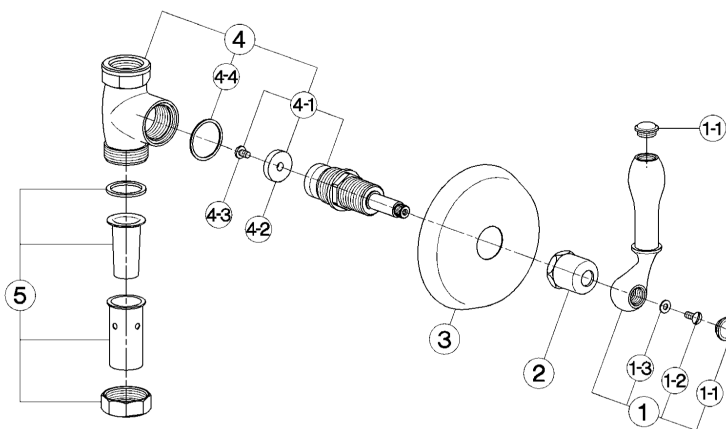

bar	PORTATA * FLOW RATE DURCHFLOSS DEBIT l/min.
0.1	14
0.2	20
0.3	25.5
0.4	29
0.5	32.5
1	48

* senza resistenza silenziosa (uscita libera)
without hydraulic resistance
ohne Widerstand
sans résistance hydraulique

NR.	DESCRIZIONE DESCRIPTION BESCHREIBUNG DESCRIPTION	N. CODICE CODE NO. WERKSNR. NR. CODE	NR.	DESCRIZIONE DESCRIPTION BESCHREIBUNG DESCRIPTION	N. CODICE CODE NO. WERKSNR. NR. CODE	NR.	DESCRIZIONE DESCRIPTION BESCHREIBUNG DESCRIPTION	N. CODICE CODE NO. WERKSNR. NR. CODE
1	Maniglia per passo rapido "AR" Handle rapid flow "AR" Hebel-Schnelldurchlauf "AR" Croisillon robinet W.C. "AR"	ZZ 90306 0	4	Rubinetto passo rapido incasso 3/4" Concealed rapid flow 3/4" WC - Ventil 3/4" Robinet W.C. 3/4"	ZZ 92762 0	5	Codulo completo per passo rapido 3/4" Connection for rapid flow 3/4" Verbindungsstück pass. zu WC-Ventil 3/4" Ecorou pour robinet WC 3/4"	ZZ 92763 0
1-1	Placchetta a vite maniglia "AR" Cap for handle "AR" Abdeckkappe "AR" Griff Plaque cache - vis crois. "AR"	ZZ 92617 0	4	Rubinetto passo rapido incasso 1" Concealed rapid flow 1" WC - Ventil 1" Robinet W.C. 1"	ZZ 92765 0	5	Codulo completo per passo rapido 1" incasso Connection for rapid flow 1" Verbindungsstück pass. zu WC-Ventil 1" Ecorou pour robinet WC 1"	ZZ 92764 0
1-2	Vite M 4,5x10 tb. te. zigrinata Screw M 4,5x10 Schraube M 4,5x10 Vis M 4,5x10	ZZ 92609 0	4-1	Vitone per passo rapido incasso Rapid flow headvalve Oberteil UP-W.C. Ventil Tête robinet W.C.	ZZ 92782 0			
1-3	Rondella ottone 10x4,5x0,8 Ring in brass 10x4,5x0,8 Unterlegscheibe 10x4,5x0,8 Joint laiton 10x4,5x0,8	ZZ 92663 0	4-2	Guarnizione NBR 90 SH. 24x6,5x5 Gasket NBR 90 SH. 24x6,5x5 Dichtung NBR 90 SH. 24x6,5x5 Joint NBR 90 SH. 24x6,5x5	ZZ 92709 0			
2	Cappuccio coprivite per passo rapido Escutcheon rapid flow valve Abdeckkappe 1"WC-Ventil Rosace couvre-tête WC	ZZ 92631 0	4-3	Vite W 3/16"x7,5 tb. Screw W 3/16"x7,5 Schraube W 3/16"x7,5 Vis W 3/16"x7,5	ZZ 92621 0			
3	Rosone per passo rapido Escutcheon rapid flow valve Rosette 1"WC-Ventil Rosace - robinet WC "AR"	ZZ 92630 0	4-4	Guarnizione alluminio 32x28,2x1 Gasket aluminium 32x28,2x1 Dichtung 32x28,2x1 Joint aluminium 32x28,2x1	ZZ 92646 0			

AR.19

AR002710

<https://es.cisal.it/grifo-paso-rapido-empotrado-para-wc-arcana-complementos-ar002710>

2026-06-14