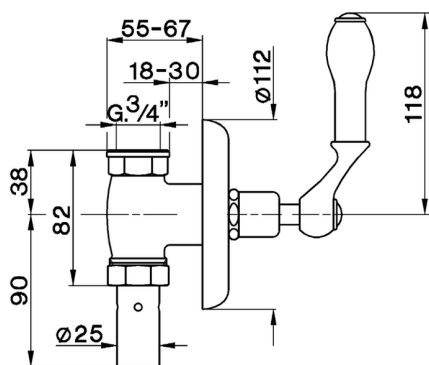

Grifo paso rápido empotrado para WC ARCANA COMPLEMENTOS _AR002710

MODELO **AR002710**

Grifo paso rápido empotrado para WC

ACABADOS DISPONIBLES

- **21** 21 Cromo
- **24** 24 Oro
- **26** 26 Cobre Viejo
- **27** 27 Bronce Viejo
- **2A** 2A Niquel Satinado Cepillado

CARACTERÍSTICAS