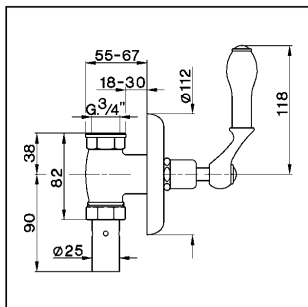

Grifo passo rapido empotrato para WC ARCANA COMPLEMENTOS _AR002710

cisal

AR 00271

- Rubinetto passo rapido incasso per W.C.
- Concealed rapid flow valve
- WC-Spülventil
- Robinet pour W.C. à encastrer