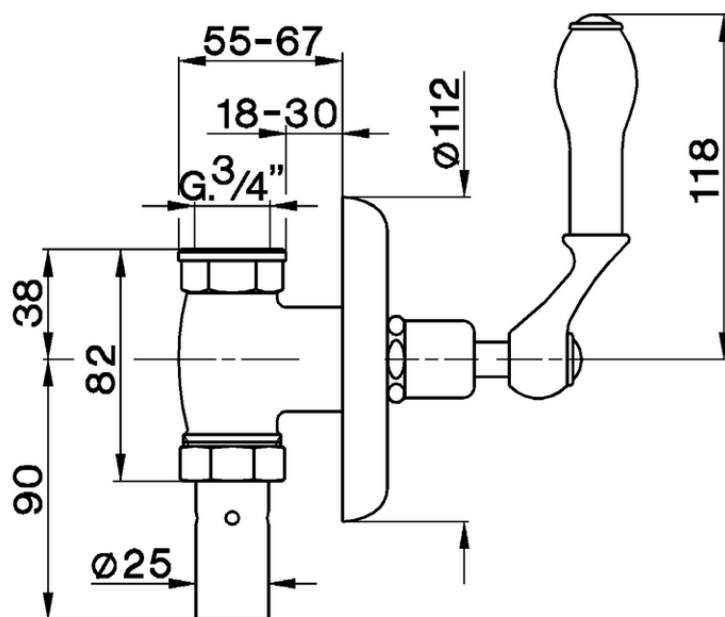

Grifo paso rápido empotrado para WC ARCANA COMPLEMENTOS _AR002710

AR002710

<https://es.cisal.it/grifo-paso-rapido-empotrado-para-wc-arcana-complementos-ar002710>

2026-06-14