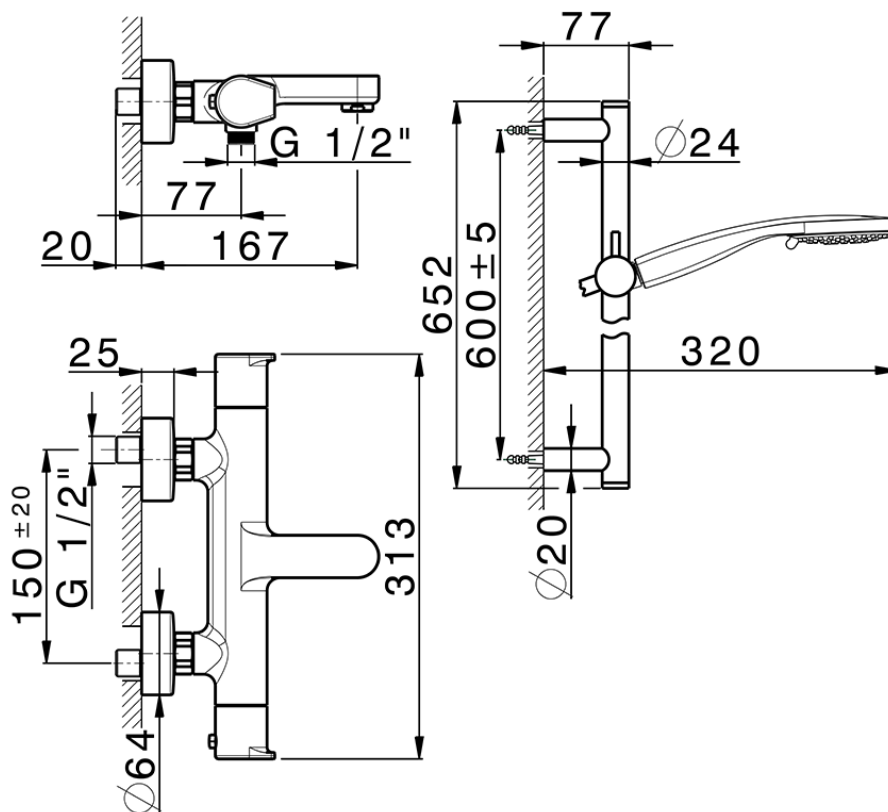

**Bañera termostática con barra-corrediza ROCK&ROLL\_RKS21016**

RKS21016

<https://es.cisal.it/banera-termostatica-con-barra-corrediza-rockroll-rks21016>

2024-12-22