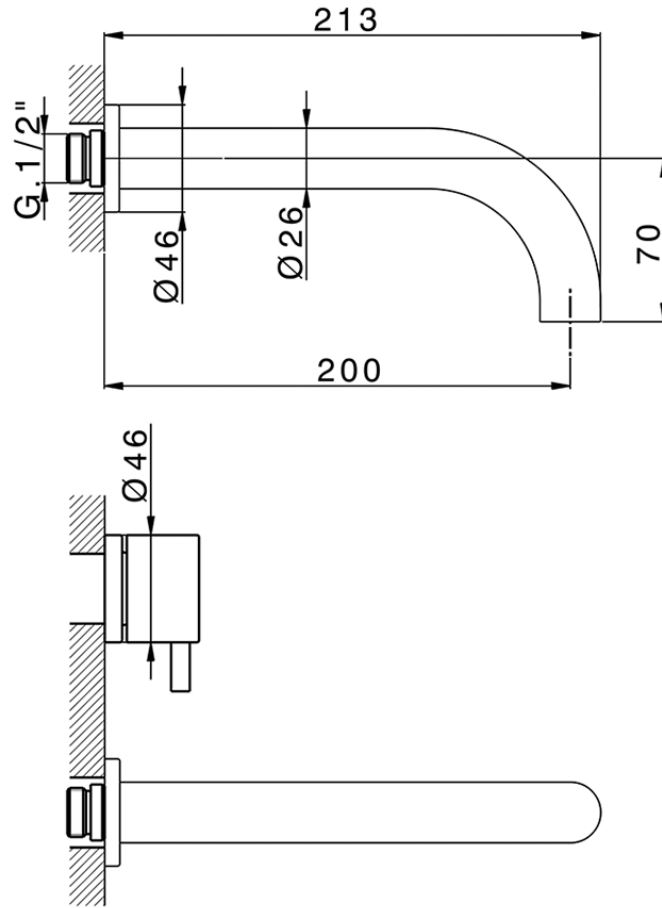

Parte esterna lavabo de pared NUOVA LESS_LN013513

LN013513

<https://es.cisal.it/parte-externa-lavabo-de-pared-nuova-less-ln013513>

Serie's code	Size XX
CX 1351	20-35
CF 1351	20-35
CX 0331	20-35
CF 0331	20-35
CX 0200	20-35
CF 0200	20-35
BA 1351	20-35
GS 1351	20-35
GL 1351	20-35
MN 1351	20-35
LN 1351	20-35
LV 1351	33-48
LY 1351	33-48
CU 1351	33-48
SM 1351	30-45
AA 1351	10-30
AC 1351	10-30
AR 1351	15-25
PZ 1351	10-30
RG 1351	10-30
TS 1351	10-30
VT 1351	10-30
CS 1351	10-30
WA 1351	45-68
X1 1351	33-45
X2 1351	33-45
X3 1351	33-45
X4 1351	33-45
X5 1351	33-45
RI 1351	20-35
RM 1351	20-35

Limiti di tolleranza superficie piastrelle
 Adjustment limits for finished tile surface
 Limites de tolérance surface carrelage
 Fliesenoberfläche
 Superficie del azulejo

ZA033511

<https://es.cisal.it/parte-empotrada-lavabo-de-pared-empotrado-za033511>