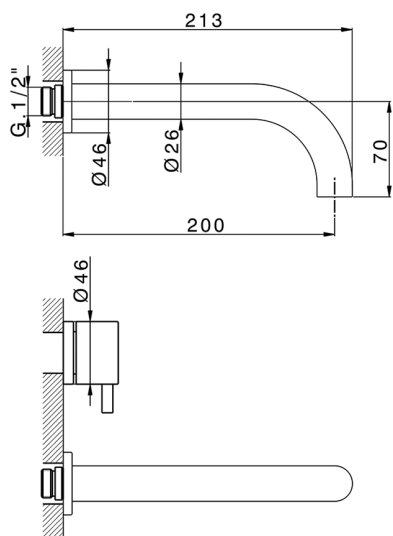

Parte externa lavabo de pared NUOVA LESS_LN013513

MODELO **LN013513**

Parte externa lavabo de pared, sin parte empotrada, para art. ZA033511

ACABADOS DISPONIBLES

-  **21** 21 Cromo
-  **2F** 2F Niquel Cepillado
-  **40** 40 Negro Mate
-  **4Q** 4Q Blanco Mate

CARACTERÍSTICAS

Instalación **Empotrado**
Empotrado 1 **ZA033511**

Parte esterna lavabo de pared NUOVA LESS_LN013513

LN013513

<https://es.cisal.it/parte-externa-lavabo-de-pared-nuova-less-ln013513>

Parte empotrada lavabo de pared EMPOTRADO_ZA033511

MODELO **ZA033511**

Parte empotrada lavabo de pared, con montura de derecha y montura de izquierda

ACABADOS DISPONIBLES

CARACTERÍSTICAS

Empotrado **1**

2026-04-30