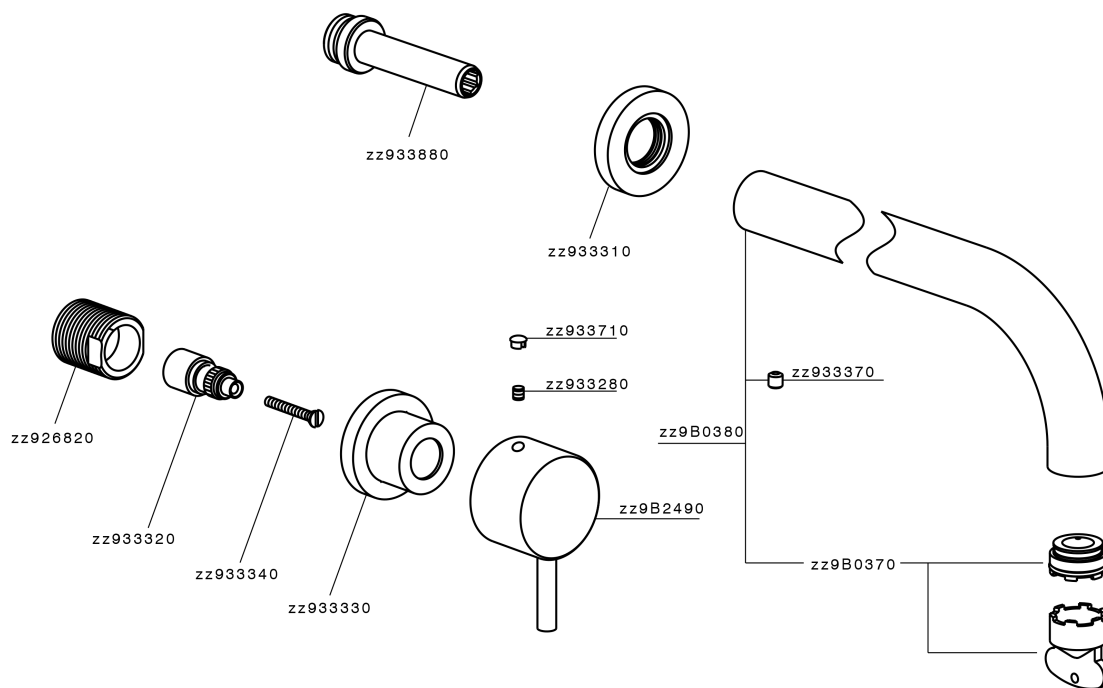

Parte externa lavabo de pared NUOVA LESS_LN013513

MODELO **LN013513**

Parte externa lavabo de pared, sin parte empotrada, para art. ZA033511

ACABADOS DISPONIBLES

-  **21** 21 Cromo
-  **2F** 2F Niquel Cepillado
-  **40** 40 Negro Mate
-  **4Q** 4Q Blanco Mate

CARACTERÍSTICAS

Instalación **Empotrado**
Empotrado 1 **ZA033511**

Parte esterna lavabo de pared NUOVA LESS_LN013513

LN013513

<https://es.cisal.it/parte-externa-lavabo-de-pared-nuova-less-ln013513>

Parte empotrada lavabo de pared EMPOTRADO_ZA033511

MODELO **ZA033511**

Parte empotrada lavabo de pared, con montura de derecha y montura de izquierda

ACABADOS DISPONIBLES

CARACTERÍSTICAS

Empotrado **1**

2026-04-30