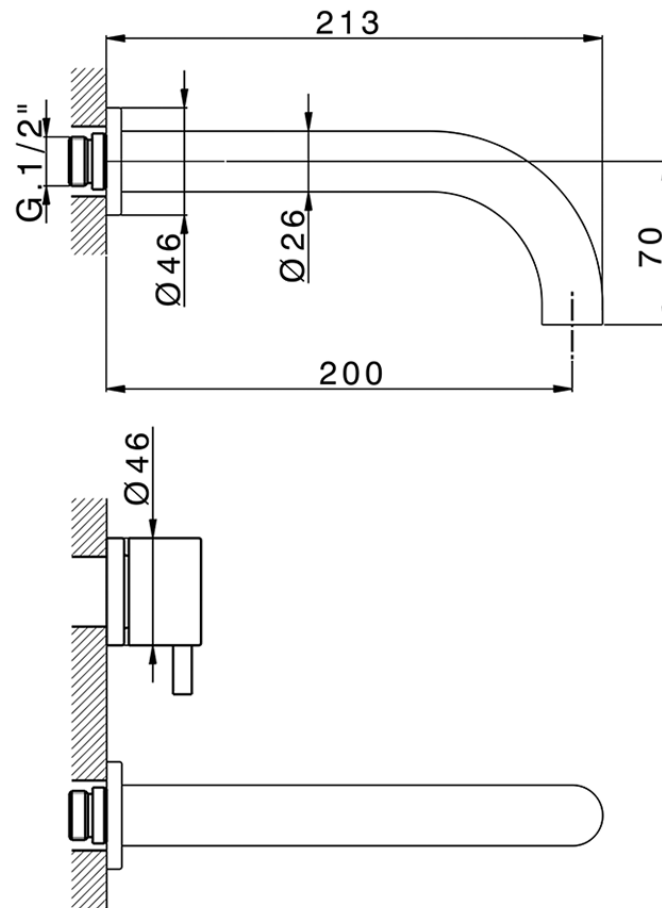

Parte esterna lavabo de pared NUOVA LESS_LN013513

LN013513

<https://es.cisal.it/parte-externa-lavabo-de-pared-nuova-less-ln013513>

Serie's code	Size XX
CX 1351	20-35
CF 1351	20-35
CX 0331	20-35
CF 0331	20-35
CX 0200	20-35
CF 0200	20-35
BA 1351	20-35
GS 1351	20-35
GL 1351	20-35
MN 1351	20-35
LN 1351	20-35
LV 1351	33-48
LY 1351	33-48
CU 1351	33-48
SM 1351	30-45
AA 1351	10-30
AC 1351	10-30
AR 1351	15-25
PZ 1351	10-30
RG 1351	10-30
TS 1351	10-30
VT 1351	10-30
CS 1351	10-30
WA 1351	45-68
X1 1351	33-45
X2 1351	33-45
X3 1351	33-45
X4 1351	33-45
X5 1351	33-45
RI 1351	20-35
RM 1351	20-35

Limiti di tolleranza superficie piastrelle
 Adjustment limits for finished tile surface
 Limites de tolérance surface carrelage
 Fliesenoberfläche
 Superficie del azulejo

ZA033511

<https://es.cisal.it/parte-empotrada-lavabo-de-pared-empotrado-za033511>