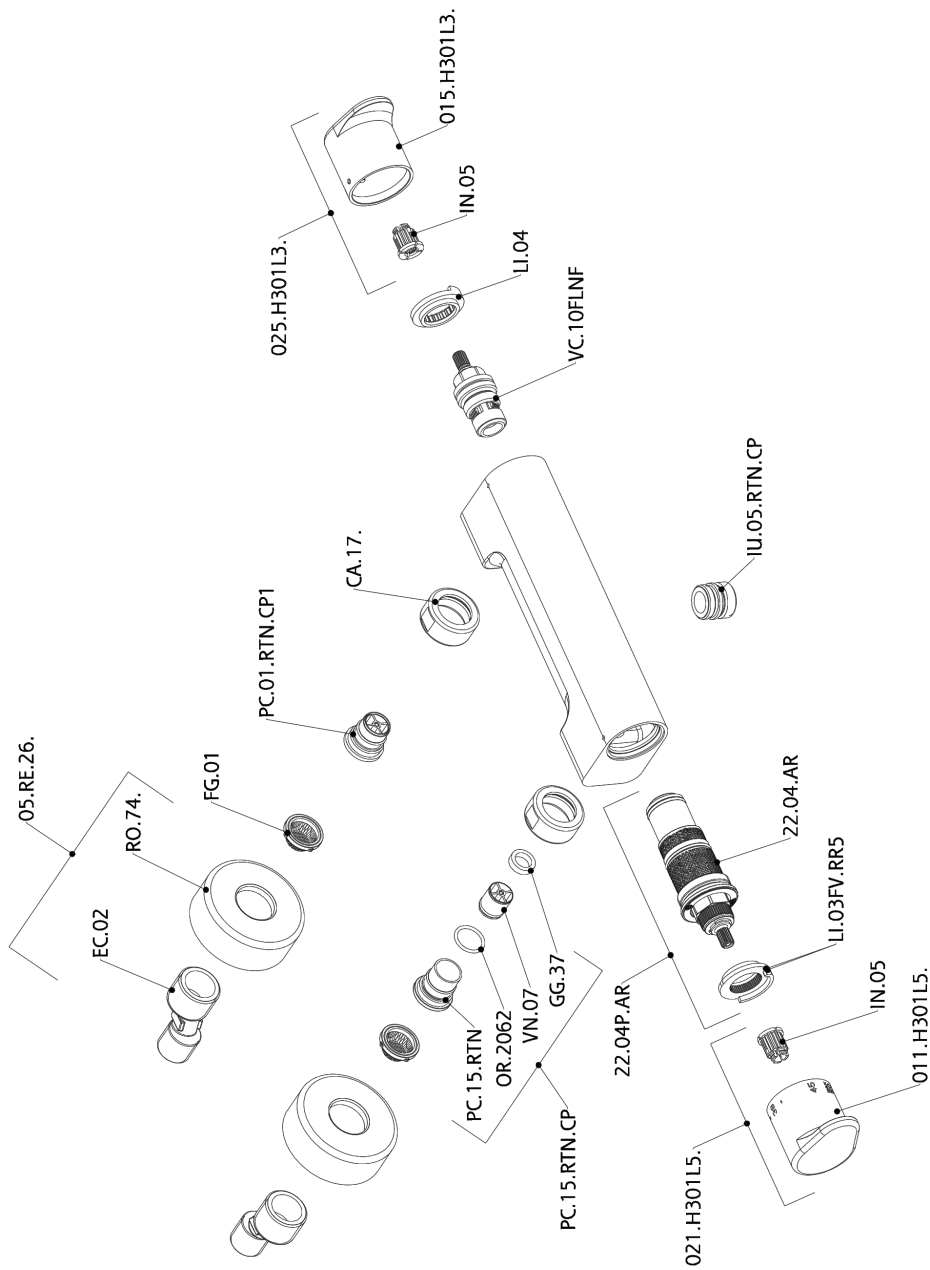

Ducha termostática ALMA_A3T01010

A3T01010

<https://es.cisal.it/ducha-termostatica-agma-a3t01010>

2025-01-07