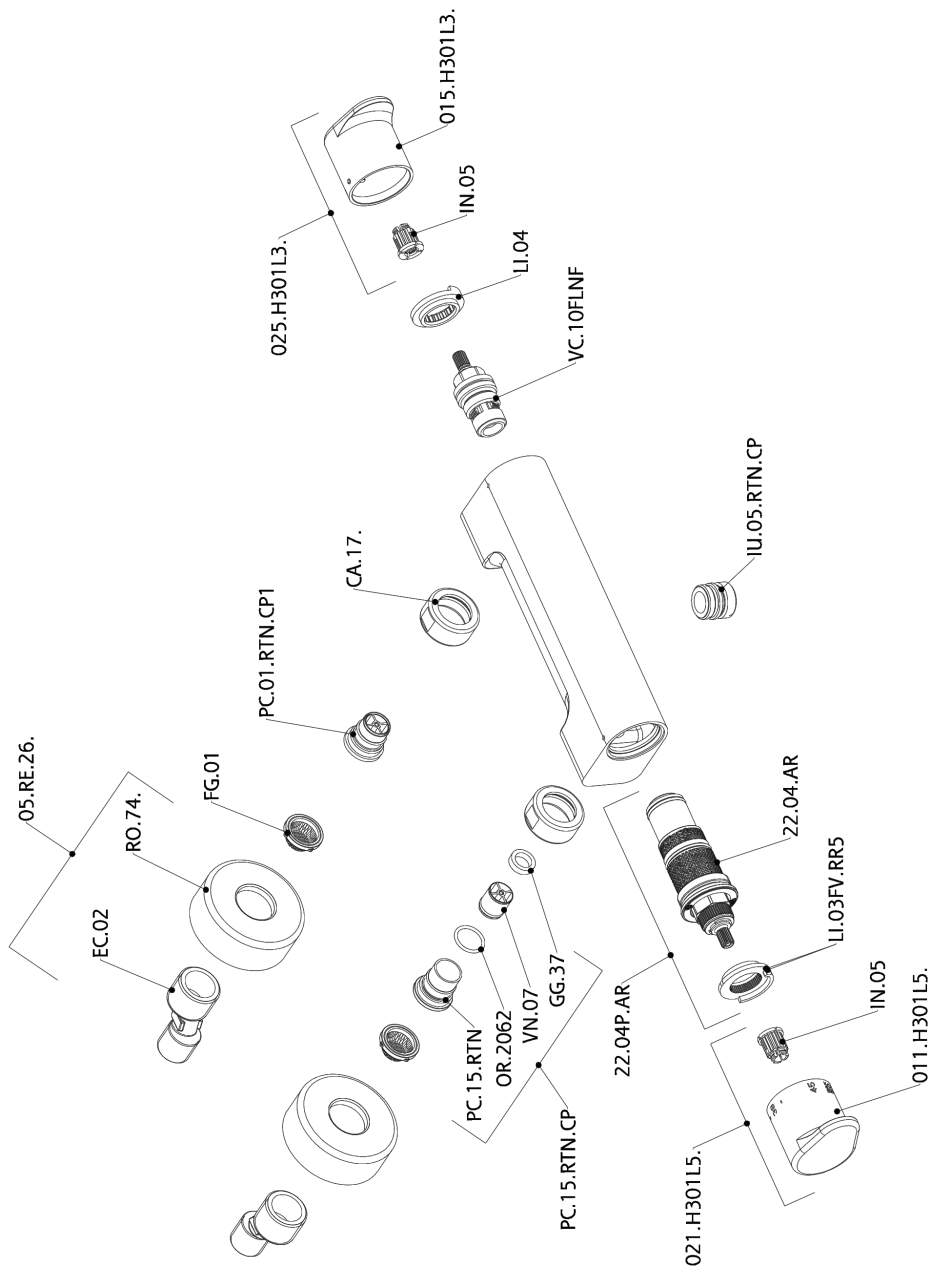

Ducha termostática ALMA_A3T01010

A3T01010

<https://es.cisal.it/ducha-termostatica-agma-a3t01010>

2025-01-05