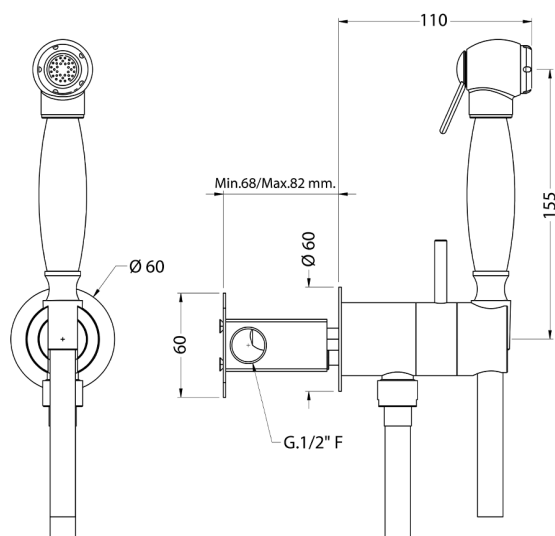

## Kit ducha higiénica para bidé DUCHAS HIGIÉNICAS\_AR007946

MODELO **AR007946**

Kit ducha higiénica para bidé, soporte mural redondo, mezclador progresivo agua caliente-fría, comprensivo de parte empotrada, Ducha higiénica de Latón - flexible PVC 120 cm

ACABADOS DISPONIBLES

**21** 21 Cromo

CARACTERÍSTICAS

MixedWater **1**

**Ducha higiénica**

### Duchita higiénica

Ducha higiénica, para el cuidado de la higiene personal.

2026-04-30