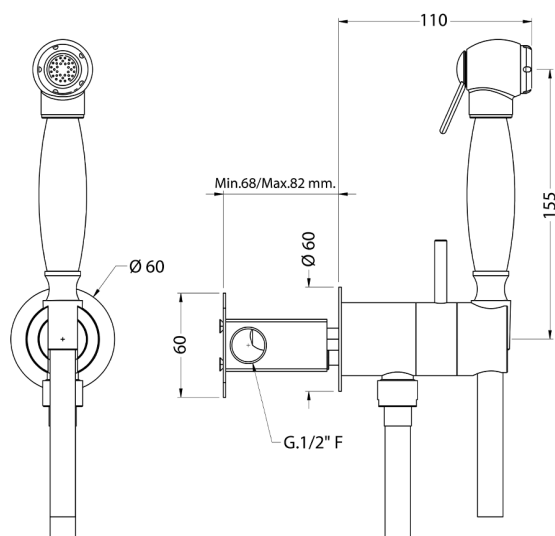

## Kit ducha higiénica para bidé DUCHAS HIGIÉNICAS\_AR007946

MODELO **AR007946**

Kit ducha higiénica para bidé, soporte mural redondo, mezclador progresivo agua caliente-fría, comprensivo de parte empotrada, Ducha higiénica de Latón - flexible PVC 120 cm

ACABADOS DISPONIBLES

**21** 21 Cromo

CARACTERÍSTICAS

MixedWater **1**

**Ducha higiénica**

### Duchita higiénica

Ducha higiénica, para el cuidado de la higiene personal.

2026-06-15