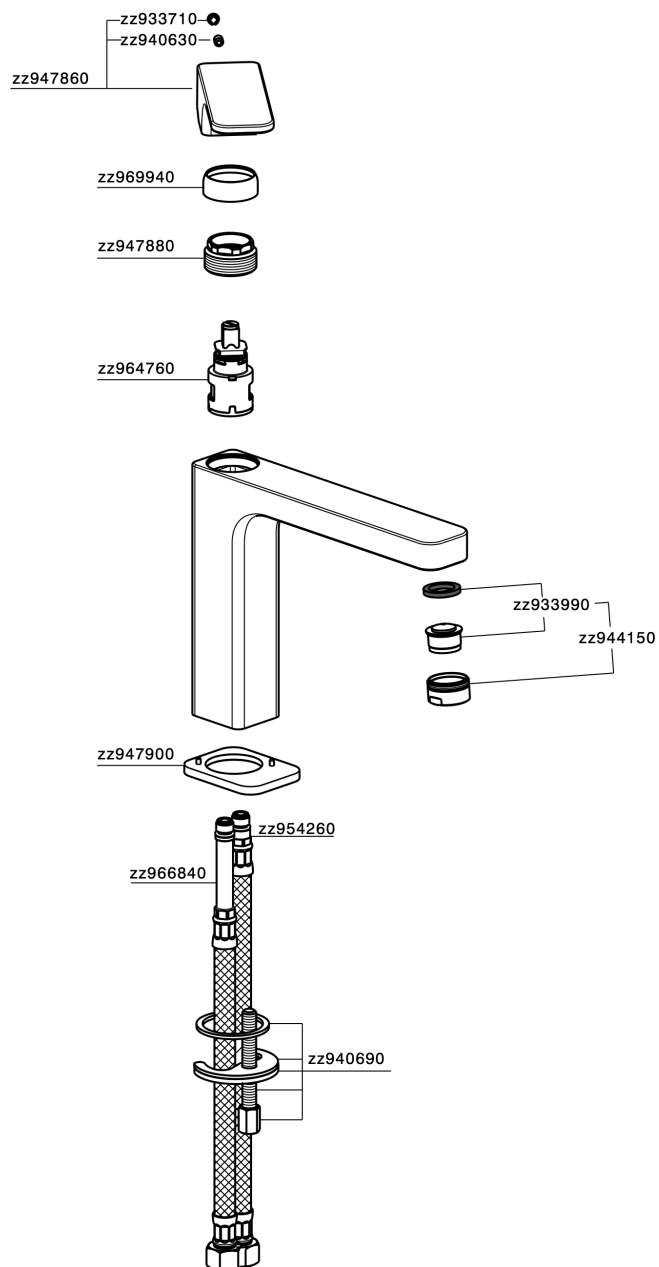

Lavabo monomando medio CUBIC_CU001501

CU001501

<https://es.cisal.it/lavabo-monomando-medio-cubic-cu001501>

2025-01-15