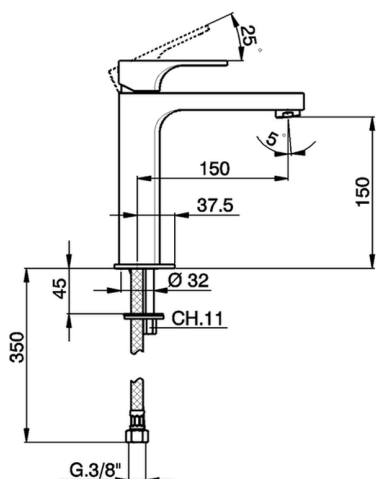

## Lavabo monomando medio CUBIC\_CU001501

MODELO **CU001501**

Lavabo monomando medio, sin desagüe automático, latiguillos acero G.3/8"

### CARACTERÍSTICAS

Recambio Cartucho **ZZ94240000**

**Cartucho Monomando 25 mm**

## Lavabo monomando medio CUBIC\_CU001501

CU001501

<https://es.cisal.it/lavabo-monomando-medio-cubic-cu001501>

2025-01-15