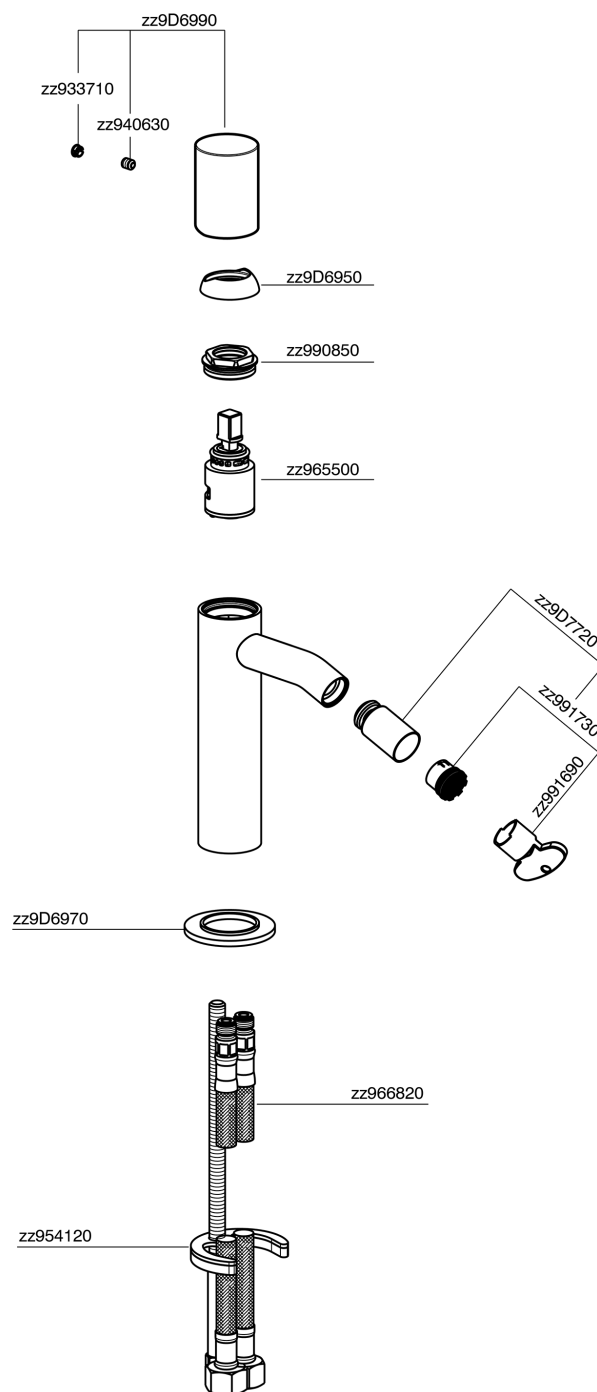

Bidé monomando SMOOTH X32_X3000564

MODELO **X3000564**

Bidé monomando, sin desagüe automático, latiguillos acero G.3/8", con palanca lisa, Inox AISI 316L

ACABADOS DISPONIBLES

5H 5H Dark Brass Brushed

5L 5L Brushed Black Titanium

5N 5N Oro Rosa Cepillado

D1 D1 Inox Cepillado

CARACTERÍSTICAS

Recambio Cartucho **ZZ96550000**

Cartucho Monomando 25 mm

Bidé monomando SMOOTH X32_X3000564

X3000564

<https://es.cisal.it/bide-monomando-smooth-x32-x3000564>