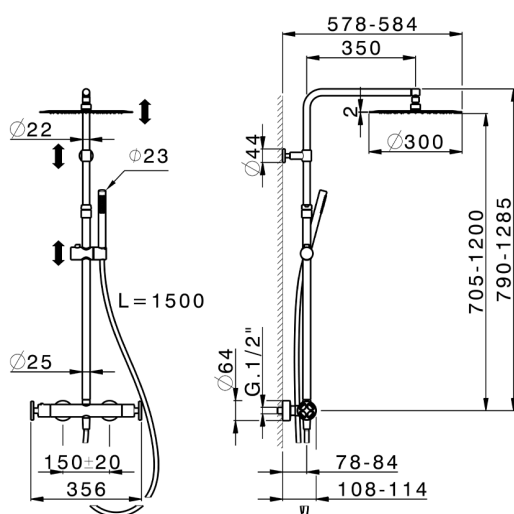

## Columna termostática ducha 2 funciones GRACE\_MNC8401D

MODELO **MNC8401D**

Columna termostática ducha 2 funciones, devistop 2 salidas, columna telescópica, soporte duchita corredizo, duchita una función Ø 22,5 mm de Latón, rociador redondo Ø 300 mm es.2 mm de INOX, flexible liso SUPREME 150 cm

ACABADOS DISPONIBLES

**21** 21 Cromo

**6T** 6T Cromo/Negro Mate

CARACTERÍSTICAS

Recambio Cartucho **22.04A.AR - ZZ97279004**

**Cartucho Termostático Argo 2 (filtro lungo)**