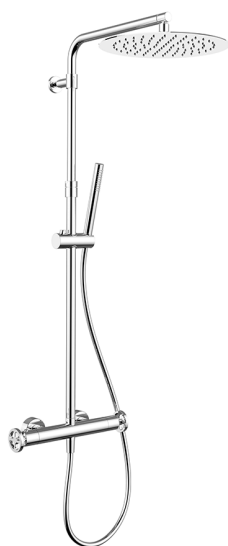

## Columna termostática ducha 2 funciones GRACE\_MNC8401D

MODELO **MNC8401D**

Columna termostática ducha 2 funciones, devistop 2 salidas, columna telescópica, soporte duchita corredizo, duchita una función Ø 22,5 mm de Latón, rociador redondo Ø 300 mm es.2 mm de INOX, flexible liso SUPREME 150 cm

ACABADOS DISPONIBLES

**21** 21 Cromo

**6T** 6T Cromo/Negro Mate

CARACTERÍSTICAS

Recambio Cartucho **22.04A.AR - ZZ97279004**

**Cartucho Termostático Argo 2 (filtro lungo)**

### Termostático

El termostático Cisal es tu gestor personal del agua, ayudándote a manejar, controlar y ahorrar agua y energía.

2026-05-30