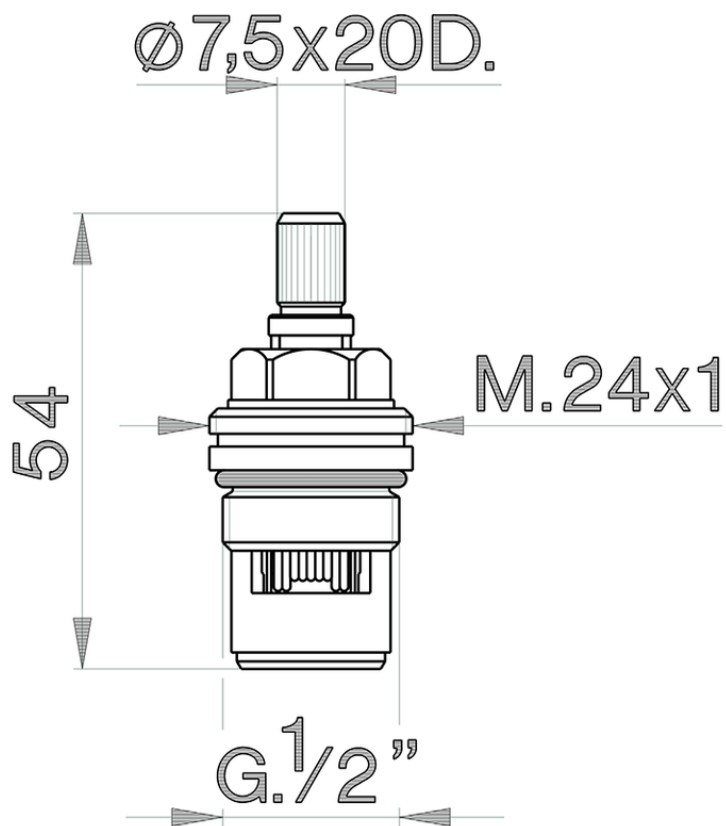

Montura cerámica 1/2" DX 90° REPUESTOS_ZZ929070

ZZ929070

<https://es.cisal.it/montura-ceramica-1-2-dx-90-repuestos-zz929070>

2026-05-01