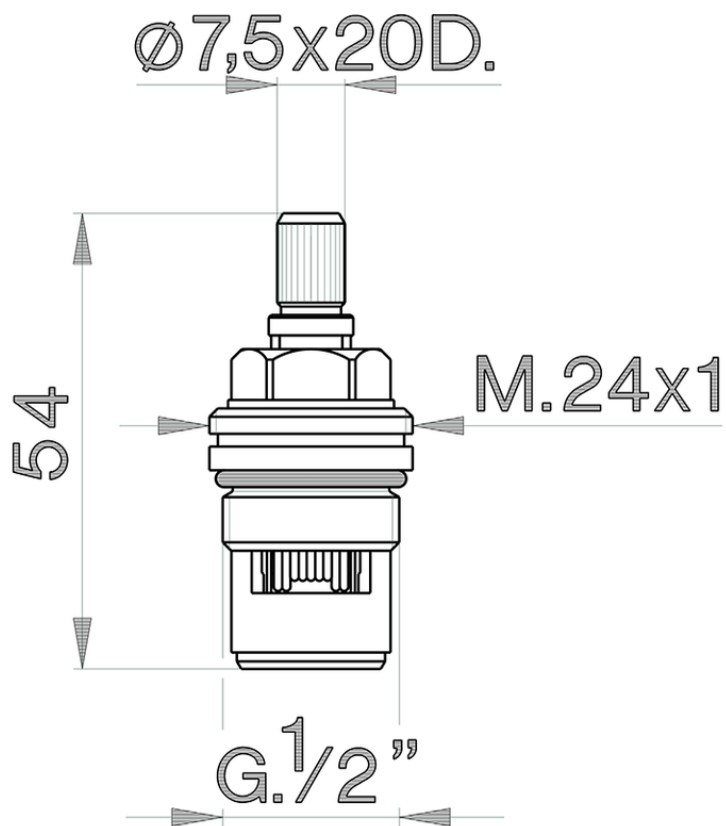

**Montura cerámica 1/2" DX 90° REPUESTOS\_ZZ929070**

ZZ929070

<https://es.cisal.it/montura-ceramica-1-2-dx-90-repuestos-zz929070>

2026-06-15