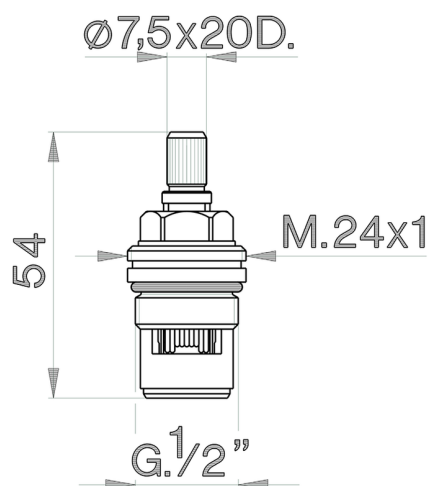

Montura cerámica 1/2" DX 90° REPUESTOS_ZZ929070

MODELO **ZZ929070**

Montura cerámica 1/2" DX 90°, para series AA, BA, LS

ACABADOS DISPONIBLES

21 21 Cromo

CARACTERÍSTICAS

2026-05-01