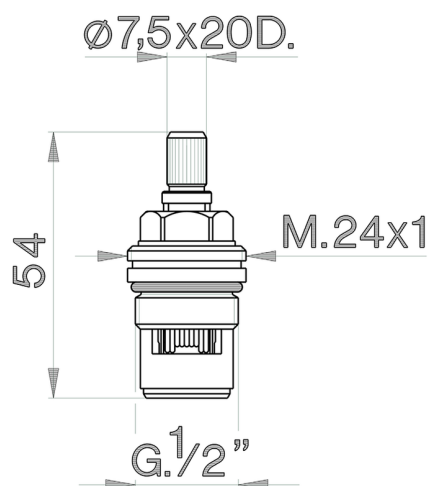

Montura cerámica 1/2" DX 90° REPUESTOS_ZZ929070

MODELO **ZZ929070**

Montura cerámica 1/2" DX 90°, para series AA, BA, LS

ACABADOS DISPONIBLES

21 21 Cromo

CARACTERÍSTICAS

2026-06-15