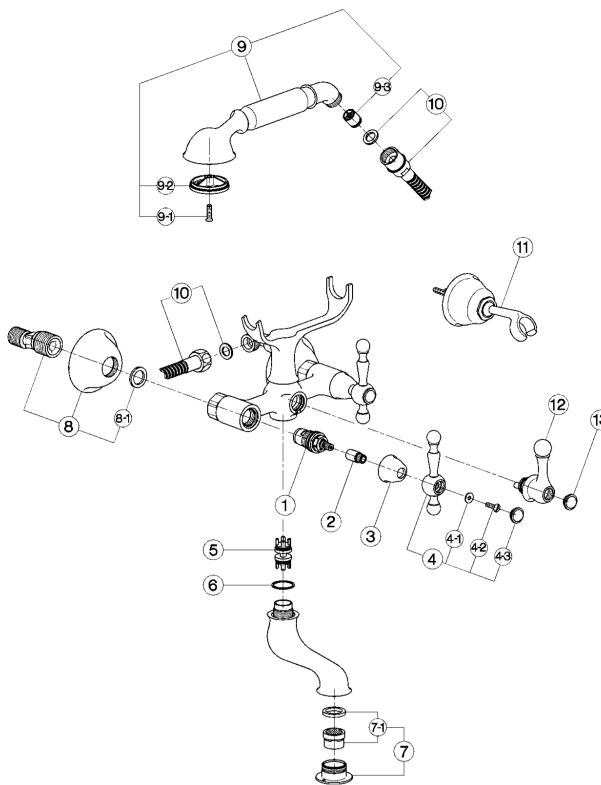

NR.	DESCRIZIONE DESCRIPTION BESCHREIBUNG DESCRIPTION	N. CODICE CODE NO. WERKSNR. NR. CODE	NR.	DESCRIZIONE DESCRIPTION BESCHREIBUNG DESCRIPTION	N. CODICE CODE NO. WERKSNR. NR. CODE	NR.	DESCRIZIONE DESCRIPTION BESCHREIBUNG DESCRIPTION	N. CODICE CODE NO. WERKSNR. NR. CODE
1	Vitone ceramico 1/2" DX 90° Ceramic headvalve 1/2" right 90° Keramikoberteil 1/2" - rechts - 90° Tête céram. 1/2" droite 90°	ZZ 92907 0	6	Guarnizione fibra 26x22,5x1 Gasket rubber 26x22,5x1 Fiberdichtung 26x22,5x1 Joint en fibre 26x22,5x1	ZZ 92692 0	9-3	Valvola anti-ritorno Ø15 per doccia Back-flow valve Ø15 Durchflussverhinderer Ø15 Clapet anti-retour Ø15	ZZ 92956 0
1	Vitone ceramico 1/2" SX 90° Ceramic headvalve 1/2" left 90° Keramikoberteil 1/2" - links - 90° Tête céram. 1/2" gauche 90°	ZZ 92906 0	7	Bordino con aereatore M. 28x1 "AR" Overfill with mousser M.28x1 "AR" Perlator M.28x1 "AR" Garniture avec mousser M.28x1 "AR"	ZZ 92784 0	10	Flessibile 150 cm Ø14 1/2"x1/2" DA conico Flex 150 cm Ø14 1/2"x1/2" conic Brauseschlauch 150 cm Ø14 1/2"x1/2" Flex 150 cm Ø14 1/2"x1/2"	ZA 00901 0
2	Prolunga asta vitone monofon "AA" Extension for headvalve "AA" Verlängerung 1/Einlochbatterie "AA" Prolonge levier "AA"	ZZ 92671 0	7-1	Cartuccia per aereatore M. 28x1 Mousseur cartridge M.28x1 Kart. 1/Perlator M.28x1 Cartouche x mousser M.28x1	ZZ 92694 0	11	Supporto duplex esterno "AR" Hook handshower "AR" Wandhalter 1 "AR" Support mural "AR"	ZZ 90082 0
3	Cappuccio coprivitone Ø32 H.21 "AC" Escutcheon Ø32 H.21 "AC" headvalve Abdeckkappe Ø32 H.21 "AC" Rosace couvre-tête Ø32 H.21 "AC"	ZZ 92652 0	8	Eccentrico con rosone "AC" Eccentric connection with escutcheon "AC" S - Anschluss m. Rosette "AC" Excentrique + rosace "AC"	ZZ 92826 0	12	Deviatore per gruppo vasca "AR" Diverter for bath mixer "AR" Umsteller - WB - "AR" Croisillon inverseur "AR"	ZZ 90257 0
4	Leva "AA" con vite e placchetta Lever with screw and plate "AA" Hebel "AA" mit Schraube und Abdeckkappe Levier "AA" avec vis et plaque	ZZ 92974 0	8-1	Guarnizione NBR 90 SH. 24x16x2,7 Gasket NBR 90 SH. 24x16x2,7 Dichtung NBR 90 SH. 24x16x2,7 Joint NBR 90 SH. 24x16x2,7	ZZ 92689 0	13	Piacchetta a vite maniglia "AR" Cap for handle "AR" Abdeckkappe "AR" GnlH Plaque cache - vis crois. "AR"	ZZ 92617 0
4-1	Rondella ottone 12x4,3x1 Ring in brass 12x4,3x1 Unterlegscheibe 12x4,3x1 Joint laiton 12x4,3x1	ZZ 92673 0	9	Doccia per gruppo vasca "AR" Handshower "AR" Handbrause-WB "AR" Douchette "AR"	ZZ 90078 0			
4-2	Vite M.4x20 to. tc. zigrinata Screw M.4x20 Schraube M.4x20 Vis M.4x20	ZZ 92650 0	9-1	Vite di fissaggio diffusore per doccia in ottone Fixing screw for spray-kit handshower Befestigungsschraube 1. Einsatz 1.8e in Messing Vis fixation diffuseur pour douchette en laiton	ZZ 92640 0			
4-3	Piacchetta a vite maniglia "AR" Cap for handle "AR" Abdeckkappe "AR" GnlH Plaque cache - vis crois. "AR"	ZZ 92617 0	9-1	Vite di fissaggio diffusore per doccia in ABS Fixing screw for spray-kit ABS handshower Befestigungsschraube 1. Einsatz 1.8e in ABS Vis de fixation diffuseur pour douchette en ABS	ZZ 93401 0			
5	Valvola deviazione per gruppo vasca Diverging valve for bath mixer Umstellungsventil Tête pour inverseur	ZZ 92779 0	9-2	Diffusore doccia "AR" Spray-kit handshower "AR" Einsatz 1/Brause "AR" Diffuseur douchette "AR"	ZZ 90544 0			