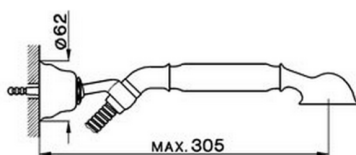

ACABADOS DISPONIBLES

- **21** 21 Cromo
- **24** 24 Oro
- **26** 26 Cobre Viejo
- **27** 27 Bronce Viejo
- **2A** 2A Niquel Satinado Cepillado
- **74** 74 Cromo/Oro