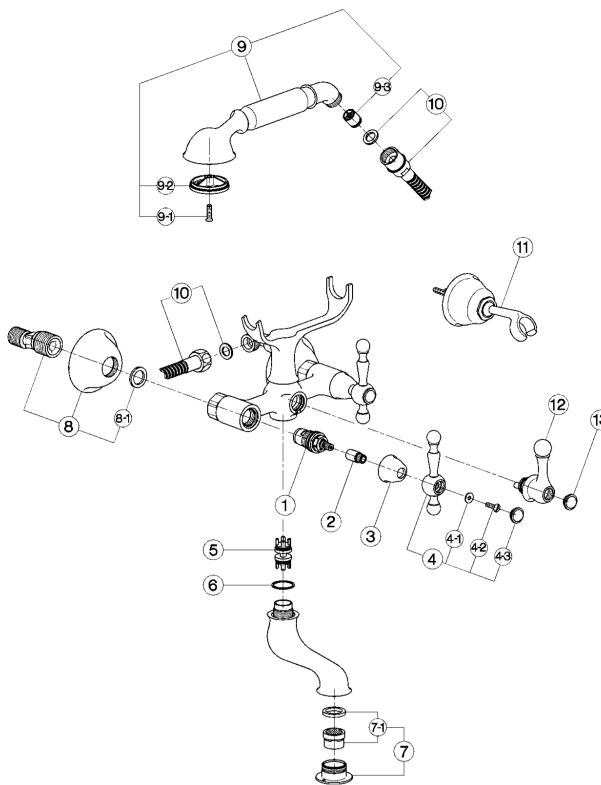

NR.	DESCRIZIONE DESCRIPTION BESCHREIBUNG DESCRIPTION	N. CODICE CODE NO. WERKSNR. NR. CODE	NR.	DESCRIZIONE DESCRIPTION BESCHREIBUNG DESCRIPTION	N. CODICE CODE NO. WERKSNR. NR. CODE	NR.	DESCRIZIONE DESCRIPTION BESCHREIBUNG DESCRIPTION	N. CODICE CODE NO. WERKSNR. NR. CODE
1	Vitone ceramico 1/2" DX 90° Ceramic headvalve 1/2" right 90° Keramikoberteil 1/2" - rechts - 90° Tête céram. 1/2" droite 90°	ZZ 92907 0	6	Guarnizione fibra 26x22,5x1 Gasket rubber 26x22,5x1 Fiberdichtung 26x22,5x1 Joint en fibre 26x22,5x1	ZZ 92692 0	9-3	Valvola anti-ritorno Ø15 per doccia Back-flow valve Ø15 Durchflussverhinderer Ø15 Clapet anti-retour Ø15	ZZ 92956 0
1	Vitone ceramico 1/2" SX 90° Ceramic headvalve 1/2" left 90° Keramikoberteil 1/2" - links - 90° Tête céram. 1/2" gauche 90°	ZZ 92906 0	7	Bordino con aereatore M. 28x1 "AR" Overfill with mousser M.28x1 "AR" Perlator M.28x1 "AR" Garniture avec mousser M.28x1 "AR"	ZZ 92784 0	10	Flessibile 150 cm Ø14 1/2"x1/2" conico Flex 150 cm Ø14 1/2"x1/2" conic Brauseschlauch 150 cm Ø14 1/2"x1/2" Flex 150 cm Ø14 1/2"x1/2"	ZA 00901 0
2	Prolunga asta vitone monofon "AA" Extension for headvalve "AA" Verlängerung 1/Einlochbatterie "AA" Prolonge levier "AA"	ZZ 92671 0	7-1	Cartuccia per aereatore M. 28x1 Mousseur cartridge M.28x1 Kart. 1/Perlator M.28x1 Cartouche x mousser M.28x1	ZZ 92694 0	11	Supporto duplex esterno "AR" Hook handshower "AR" Wandhalter 1 "AR" Support mural "AR"	ZZ 90082 0
3	Cappuccio coprivitone Ø32 H.21 "AC" Escutcheon Ø32 H.21 "AC" headvalve Abdeckkappe Ø32 H.21 "AC" Rosace couvre-tête Ø32 H.21 "AC"	ZZ 92652 0	8	Eccentrico con rosone "AC" Eccentric connection with escutcheon "AC" S - Anschluss m. Rosette "AC" Excentrique + rosace "AC"	ZZ 92826 0	12	Deviatore per gruppo vasca "AR" Diverter for bath mixer "AR" Umsteller - WB - "AR" Croisillon inverseur "AR"	ZZ 90257 0
4	Leva "AA" con vite e placchetta Lever with screw and plate "AA" Hebel "AA" mit Schraube und Abdeckkappe Levier "AA" avec vis et plaque	ZZ 92974 0	8-1	Guarnizione NBR 90 SH. 24x16x2,7 Gasket NBR 90 SH. 24x16x2,7 Dichtung NBR 90 SH. 24x16x2,7 Joint NBR 90 SH. 24x16x2,7	ZZ 92689 0	13	Piacchetta a vite maniglia "AR" Cap for handle "AR" Abdeckkappe "AR" GHIH Plaque cache - vis crois. "AR"	ZZ 92617 0
4-1	Rondella ottone 12x4,3x1 Ring in brass 12x4,3x1 Unterlegscheibe 12x4,3x1 Joint laiton 12x4,3x1	ZZ 92673 0	9	Doccia per gruppo vasca "AR" Handshower "AR" Handbrause-WB "AR" Douchette "AR"	ZZ 90078 0			
4-2	Vite M.4x20 to. tc. zigrinata Screw M.4x20 Schraube M.4x20 Vis M.4x20	ZZ 92650 0	9-1	Vite di fissaggio diffusore per doccia in ottone Fixing screw for spray-kit handshower Befestigungsschraube 1. Einsatz 1.8e in Messing Vis fixation diffuseur pour douchette en laiton	ZZ 92640 0			
4-3	Piacchetta a vite maniglia "AR" Cap for handle "AR" Abdeckkappe "AR" GHIH Plaque cache - vis crois. "AR"	ZZ 92617 0	9-1	Vite di fissaggio diffusore per doccia in ABS Fixing screw for spray-kit ABS handshower Befestigungsschraube 1. Einsatz 1.8e in ABS Vis de fixation diffuseur pour douchette en ABS	ZZ 93401 0			
5	Valvola deviazione per gruppo vasca Diverter valve for bath mixer Umstellungsventil Tête pour inverseur	ZZ 92779 0	9-2	Diffusore doccia "AR" Spray-kit handshower "AR" Einsatz 1/Brause "AR" Diffuseur douchette "AR"	ZZ 90544 0			