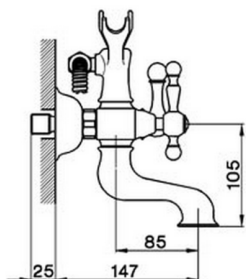

ACABADOS DISPONIBLES

- **21** 21 Cromo
- **24** 24 Oro
- **26** 26 Cobre Viejo
- **27** 27 Bronce Viejo
- **2A** 2A Niquel Satinado Cepillado
- **74** 74 Cromo/Oro