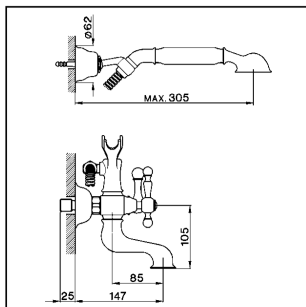

Bañera con duplex ARCANA AMERICA_AA000120

cisal

AA 00012 (AA 00013)