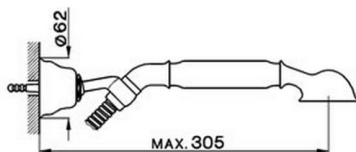

ACABADOS DISPONIBLES

- **21** 21 Cromo
- **24** 24 Oro
- **26** 26 Cobre Viejo
- **27** 27 Bronce Viejo
- **2A** 2A Niquel Satinado Cepillado
- **74** 74 Cromo/Oro