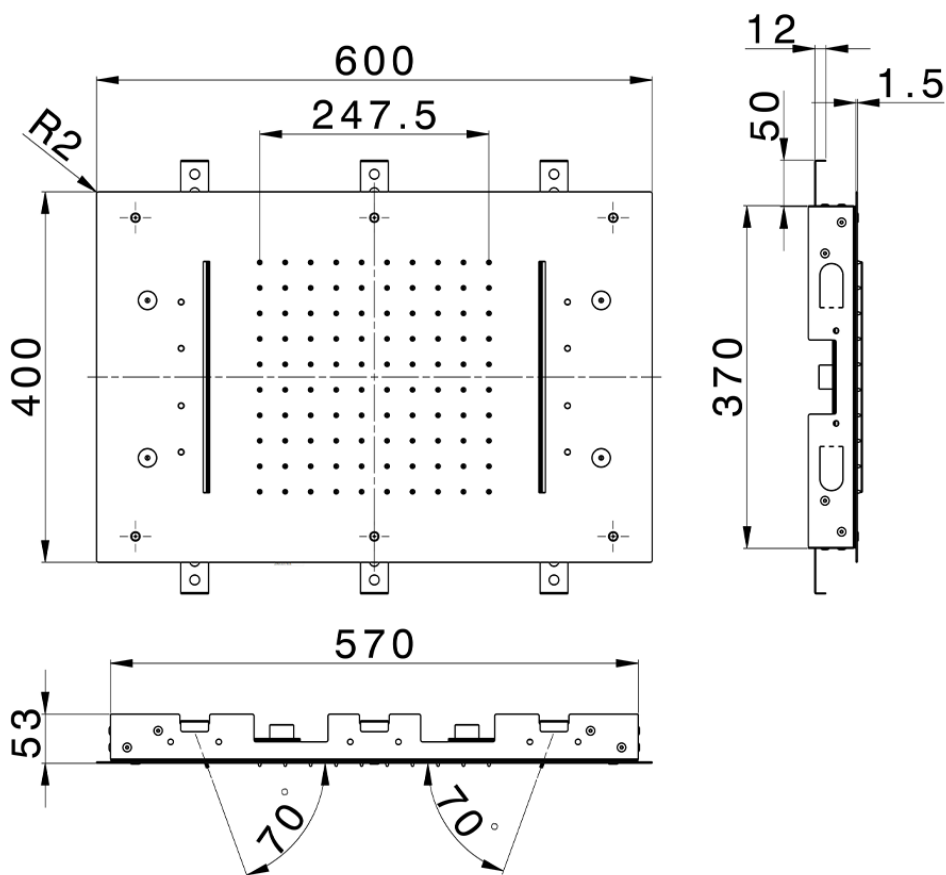

Rociadores de techo 600x400 mm ZEN SHOWER_ZS0C0375

ZS0C0375

<https://es.cisal.it/rociadores-de-techo-600x400-mm-zen-shower-zs0c0375>

2025-01-02