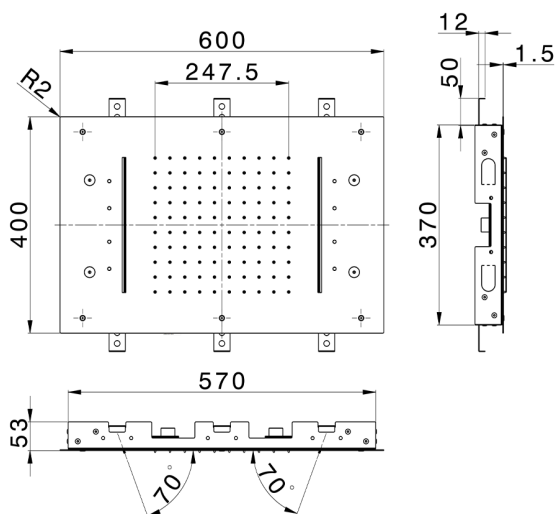

Rociadores de techo 600x400 mm ZEN SHOWER_ZS0C0375

MODELO **ZS0C0375**

Rociadores de techo 600x400 mm, funciones lluvia, nebulizador, funciones 2 cascadas, cromoterapia, con teclado empotrado incluido, acero inoxidable AISI 304

ACABADOS DISPONIBLES

- **40** 40 Negro Mate
- **4Q** 4Q Blanco Mate
- **D1** D1 Inox Cepillado
- **D2** D2 Inox brillo

CARACTERÍSTICAS

2025-01-02