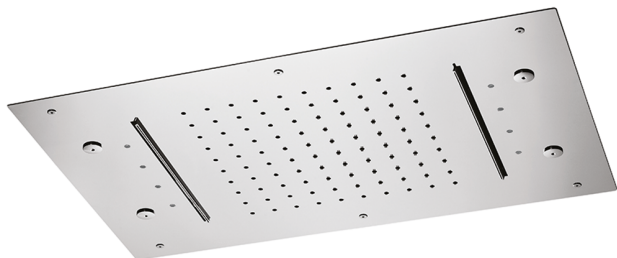

Rociadores de techo 600x400 mm ZEN SHOWER_ZS0C0375

MODELO **ZS0C0375**

Rociadores de techo 600x400 mm, funciones lluvia, nebulizador, funciones 2 cascadas, cromoterapia, con teclado empotrado incluido, acero inoxidable AISI 304

ACABADOS DISPONIBLES

-  **40** 40 Negro Mate
-  **4Q** 4Q Blanco Mate
-  **D1** D1 Inox Cepillado
-  **D2** D2 Inox brillo

CARACTERÍSTICAS

2025-01-02