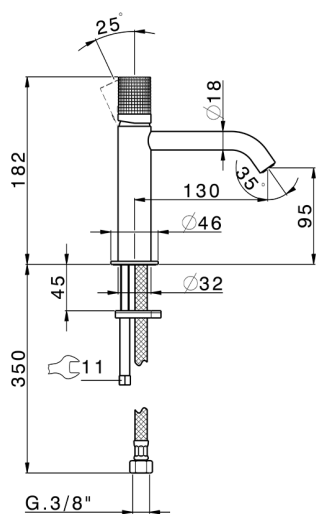

Lavabo monomando large NUANCE X32_X1000504

MODELO **X1000504**

Lavabo monomando large, sin desagüe automático, latiguillos acero G.3/8", Inox AISI 316L

ACABADOS DISPONIBLES

-  **5H** 5H Dark Brass Brushed
-  **5L** 5L Brushed Black Titanium
-  **5N** 5N Oro Rosa Cepillado
-  **D1** D1 Inox Cepillado

CARACTERÍSTICAS

Recambio Cartucho **ZZ96550000**

Cartucho Monomando 25 mm

Lavabo monomando large NUANCE X32_X1000504

X1000504

<https://es.cisal.it/lavabo-monomando-large-nuance-x32-x1000504>

2024-11-23