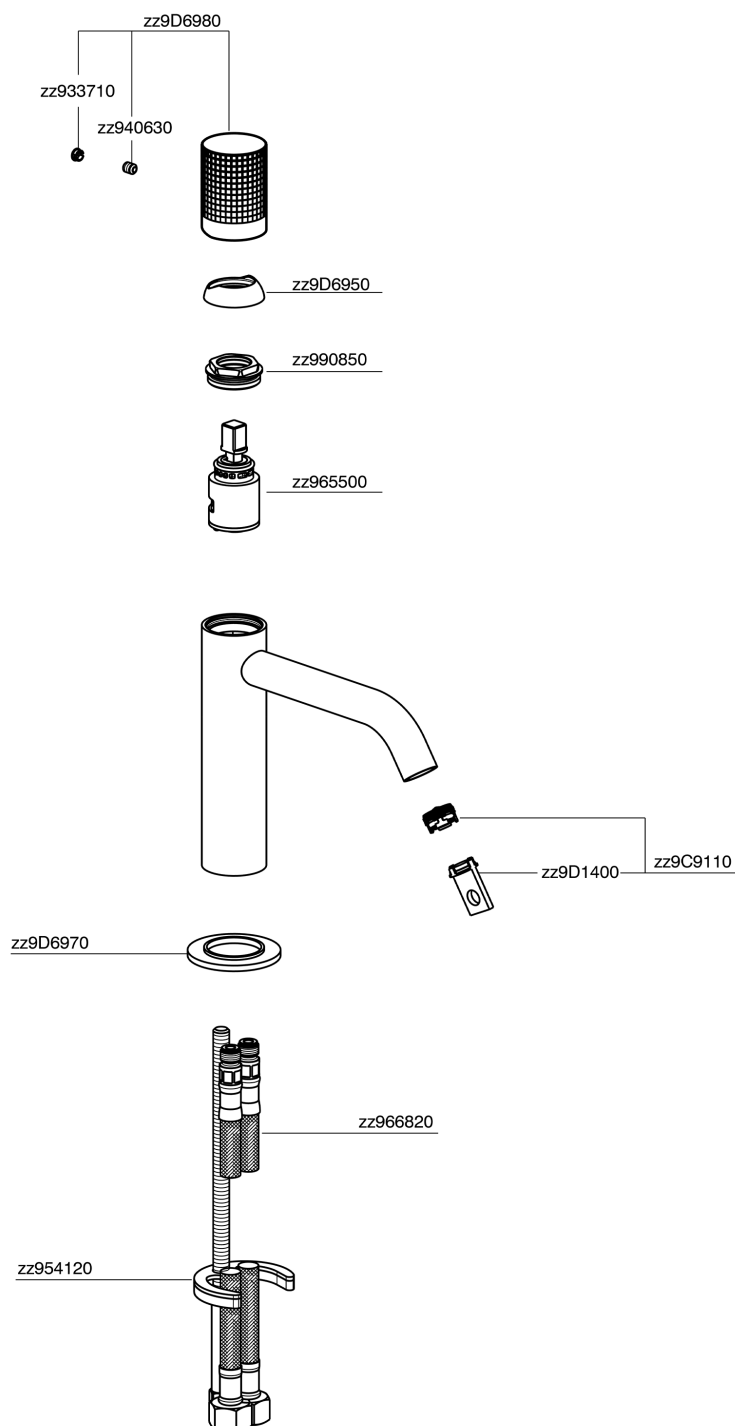

Lavabo monomando large NUANCE X32_X1000504

MODELO **X1000504**

Lavabo monomando large, sin desagüe automático, latiguillos acero G.3/8", Inox AISI 316L

ACABADOS DISPONIBLES

-  **5H** 5H Dark Brass Brushed
-  **5L** 5L Brushed Black Titanium
-  **5N** 5N Oro Rosa Cepillado
-  **D1** D1 Inox Cepillado

CARACTERÍSTICAS

Recambio Cartucho **ZZ96550000**

Cartucho Monomando 25 mm

Lavabo monomando large NUANCE X32_X1000504

X1000504

<https://es.cisal.it/lavabo-monomando-large-nuance-x32-x1000504>

2024-11-23