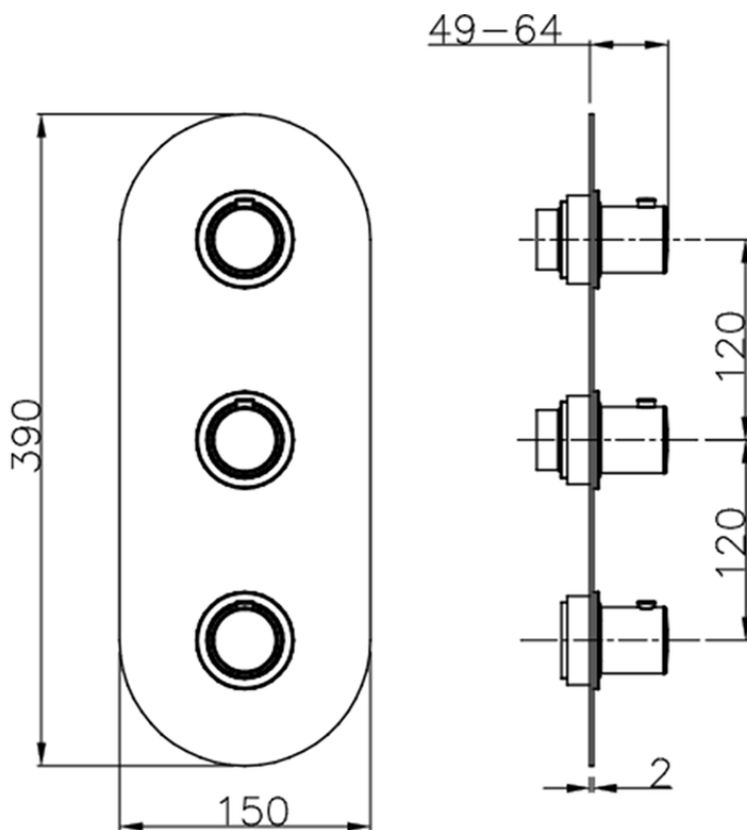

## Parte externa termostático ducha 2 funciones WELLNESS\_SM01V200

SM01V200

<https://es.cisal.it/parte-externa-termostatico-ducha-2-funciones-wellness-sm01v200>

ZA01V200

<https://es.cisal.it/parte-empotrada-termostatico-ducha-2-funciones-empotrado-za01v200>