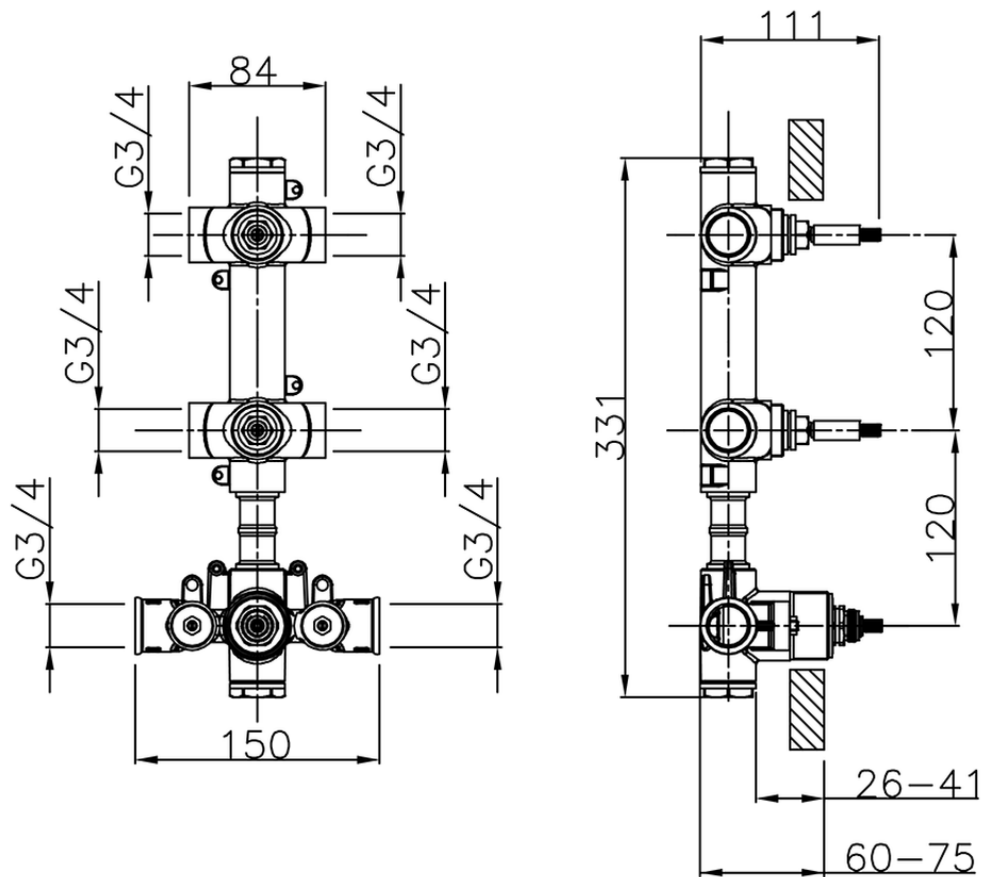

## Parte externa termostático ducha 2 funciones WELLNESS\_SM01V200

SM01V200

<https://es.cisal.it/parte-externa-termostatico-ducha-2-funciones-wellness-sm01v200>

ZA01V200

<https://es.cisal.it/parte-empotrada-termostatico-ducha-2-funciones-empotrado-za01v200>