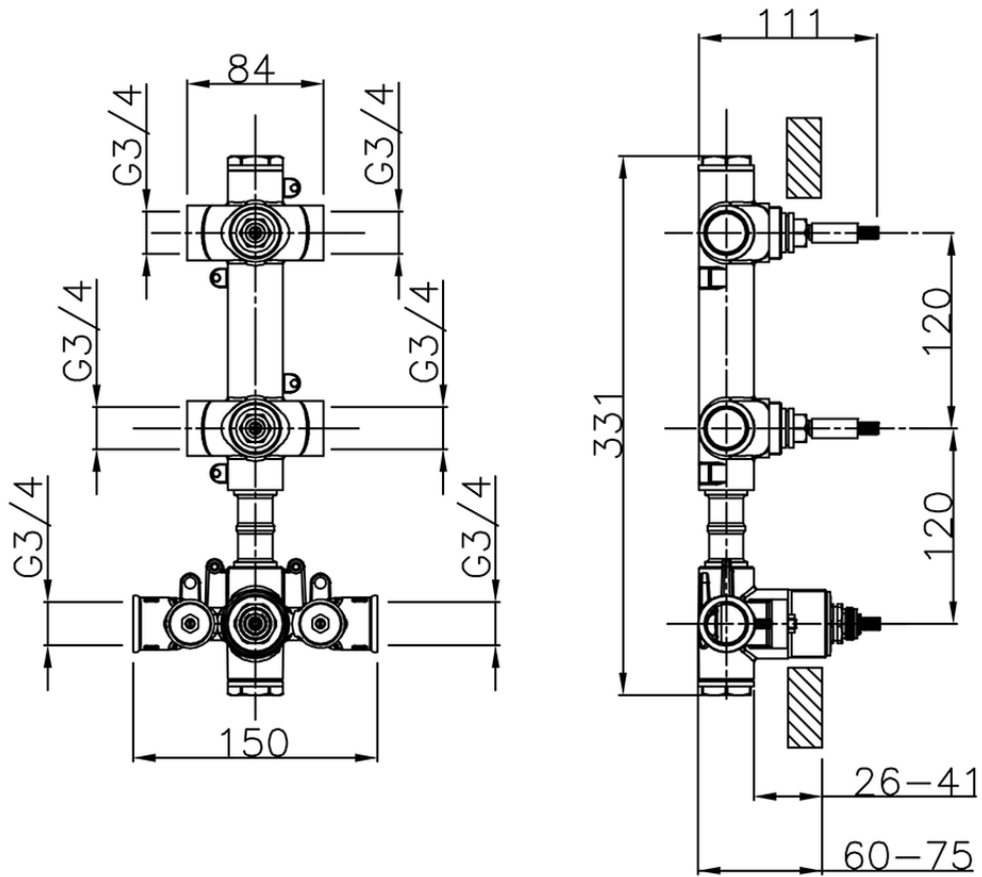

Parte externa termostático ducha 2 funciones WELLNESS_SM01V200

SM01V200

<https://es.cisal.it/parte-externa-termostatico-ducha-2-funciones-wellness-sm01v200>

ZA01V200

<https://es.cisal.it/parte-empotrada-termostatico-ducha-2-funciones-empotrado-za01v200>