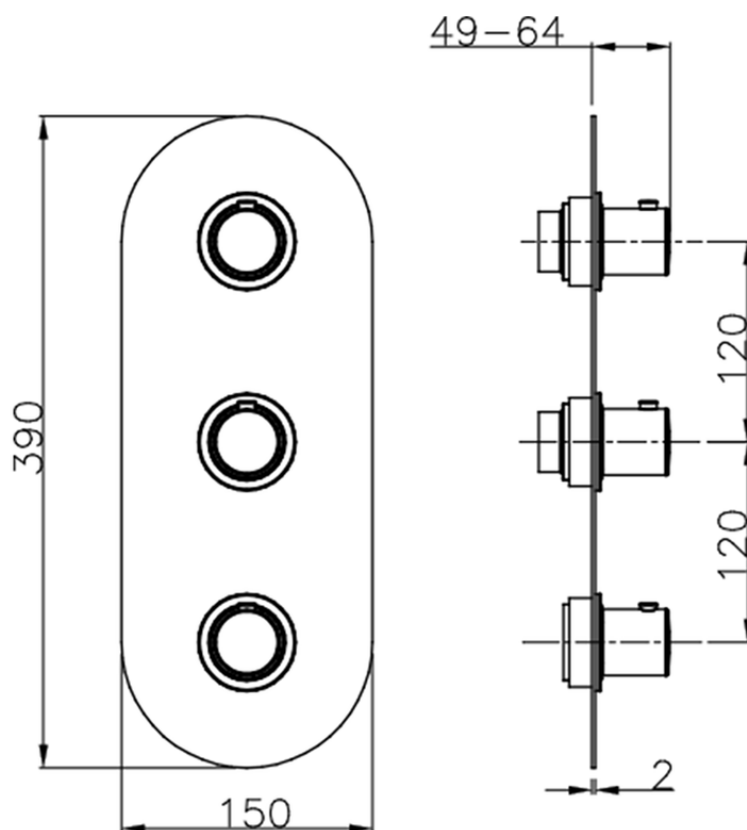

Parte externa termostático ducha 2 funciones WELLNESS_SM01V200

SM01V200

<https://es.cisal.it/parte-externa-termostatico-ducha-2-funciones-wellness-sm01v200>

ZA01V200

<https://es.cisal.it/parte-empotrada-termostatico-ducha-2-funciones-empotrado-za01v200>