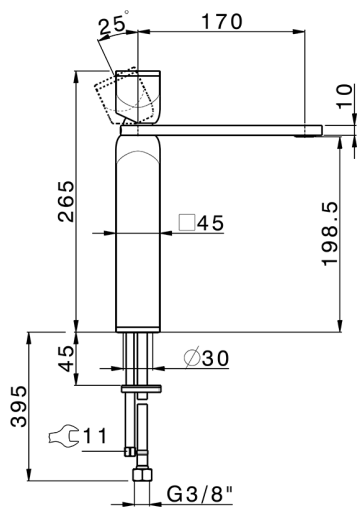

Lavabo monomando alto HI-RISE_RM003544

MODELO **RM003544**

Lavabo monomando alto, sin desagüe automático, latiguillos acero G.3/8", cuerpo y palanca de mármol

ACABADOS DISPONIBLES

7S 7S Mármol Blanco Carrara/Oro Cepillado

7X 7X Mármol Blanco Carrara/Niquel Cepillado

7Y 7Y Mármol Blanco Carrara/Cromo

8A 8A Mármol Negro Marquina/Oro Cepillado

8B 8B Mármol Negro Marquina/Oro 24K

8D 8D Mármol Negro Marquina/Cromo

CARACTERÍSTICAS

Recambio Cartucho **ZZ96550000**

Cartucho Monomando 25 mm

2026-06-13