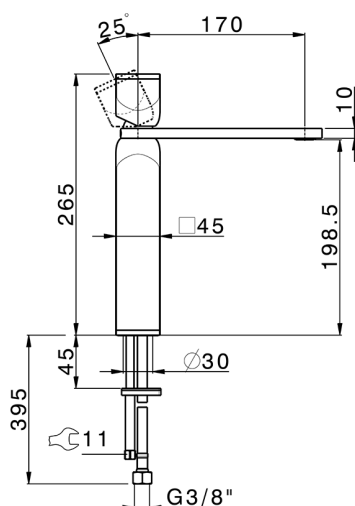

Lavabo monomando alto HI-RISE_RM003544

MODELO **RM003544**

Lavabo monomando alto, sin desagüe automático, latiguillos acero G.3/8", cuerpo y palanca de mármol

ACABADOS DISPONIBLES

7S 7S Mármol Blanco Carrara/Oro Cepillado

7X 7X Mármol Blanco Carrara/Niquel Cepillado

7Y 7Y Mármol Blanco Carrara/Cromo

8A 8A Mármol Negro Marquina/Oro Cepillado

8B 8B Mármol Negro Marquina/Oro 24K

8D 8D Mármol Negro Marquina/Cromo

CARACTERÍSTICAS

Recambio Cartucho **ZZ96550000**

Cartucho Monomando 25 mm

2026-06-16