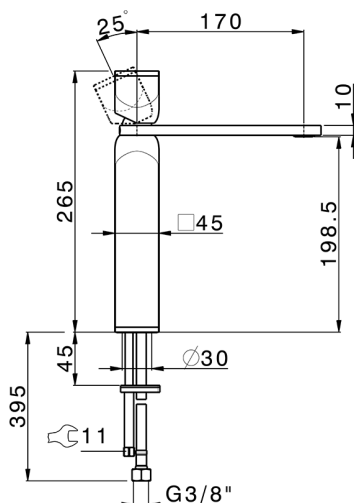

Lavabo monomando alto HI-RISE_RM003544

MODELO **RM003544**

Lavabo monomando alto, sin desagüe automático, latiguillos acero G.3/8", cuerpo y palanca de mármol

ACABADOS DISPONIBLES

7S 7S Mármol Blanco Carrara/Oro Cepillado

7X 7X Mármol Blanco Carrara/Niquel Cepillado

7Y 7Y Mármol Blanco Carrara/Cromo

8A 8A Mármol Negro Marquina/Oro Cepillado

8B 8B Mármol Negro Marquina/Oro 24K

8D 8D Mármol Negro Marquina/Cromo

CARACTERÍSTICAS

Recambio Cartucho **ZZ96550000**

Cartucho Monomando 25 mm

2026-05-01