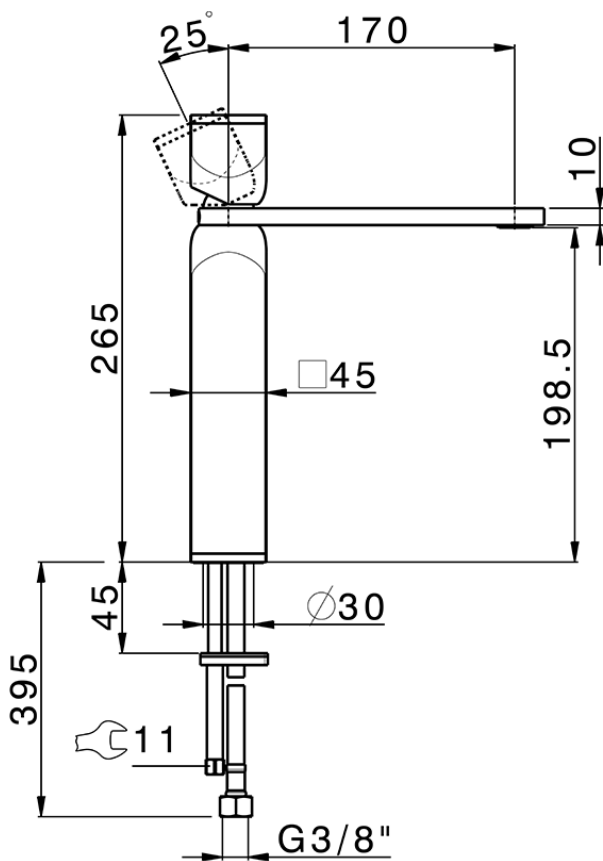

Lavabo monomando alto HI-RISE_RM003544

RM003544

<https://es.cisal.it/lavabo-monomando-alto-hi-rise-rm003544>

2026-04-29