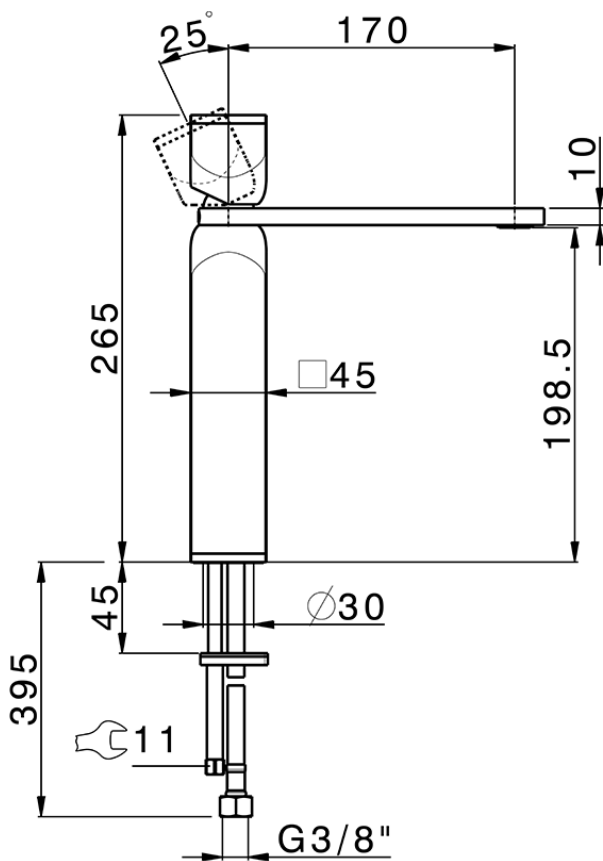

Lavabo monomando alto HI-RISE_RM003544

RM003544

<https://es.cisal.it/lavabo-monomando-alto-hi-rise-rm003544>

2026-06-14