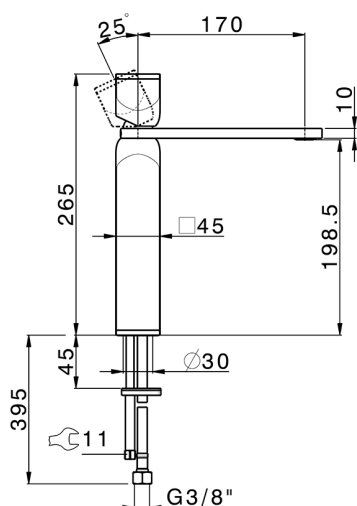

Lavabo monomando alto HI-RISE_RM003544

MODELO **RM003544**

Lavabo monomando alto, sin desagüe automático, latiguillos acero G.3/8", cuerpo y palanca de mármol

ACABADOS DISPONIBLES

7S 7S Mármol Blanco Carrara/Oro Cepillado

7X 7X Mármol Blanco Carrara/Niquel Cepillado

7Y 7Y Mármol Blanco Carrara/Cromo

8A 8A Mármol Negro Marquina/Oro Cepillado

8B 8B Mármol Negro Marquina/Oro 24K

8D 8D Mármol Negro Marquina/Cromo

CARACTERÍSTICAS

Recambio Cartucho **ZZ96550000**

Cartucho Monomando 25 mm

2026-04-29