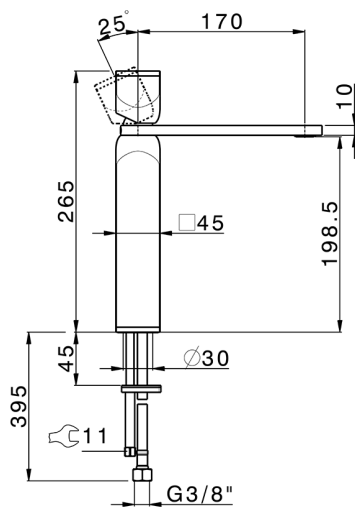

Lavabo monomando alto HI-RISE_RM003544

MODELO **RM003544**

Lavabo monomando alto, sin desagüe automático, latiguillos acero G.3/8", cuerpo y palanca de mármol

ACABADOS DISPONIBLES

7S 7S Mármol Blanco Carrara/Oro Cepillado

7X 7X Mármol Blanco Carrara/Niquel Cepillado

7Y 7Y Mármol Blanco Carrara/Cromo

8A 8A Mármol Negro Marquina/Oro Cepillado

8B 8B Mármol Negro Marquina/Oro 24K

8D 8D Mármol Negro Marquina/Cromo

CARACTERÍSTICAS

Recambio Cartucho **ZZ96550000**

Cartucho Monomando 25 mm

2026-06-14