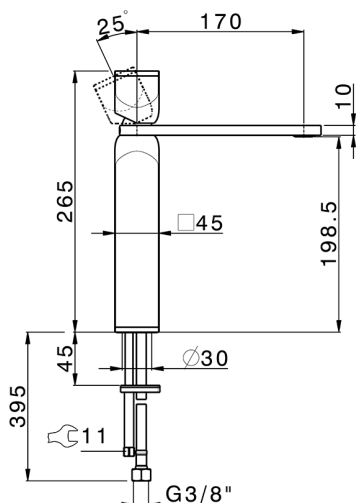

## Lavabo monomando alto HI-RISE\_RM003544

MODELO **RM003544**

Lavabo monomando alto, sin desagüe automático, latiguillos acero G.3/8", cuerpo y palanca de mármol

ACABADOS DISPONIBLES

**7S** 7S Mármol Blanco Carrara/Oro Cepillado

CARACTERÍSTICAS

Recambio Cartucho **ZZ96550000**

**Cartucho Monomando 25 mm**

2026-05-01