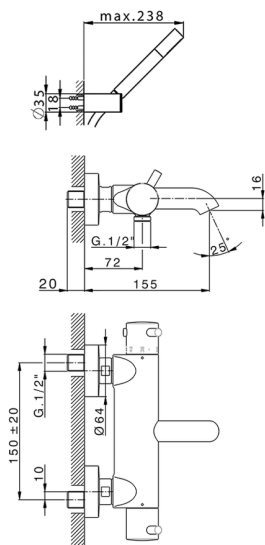

Bañera termostática con duplex LESS MINIMAL_LND23016

MODELO **LND23016**

Bañera termostática con duplex, soporte duchita articulado mural, duchita una función minimal de Latón, flexible liso SUPREME 150 cm

ACABADOS DISPONIBLES

-  **21** 21 Cromo
-  **2F** 2F Niquel Cepillado
-  **40** 40 Negro Mate
-  **4Q** 4Q Blanco Mate

CARACTERÍSTICAS

Recambio Cartucho **24.04A.PP**

Cartucho Termostático Plus P 8X20

DeviaStop