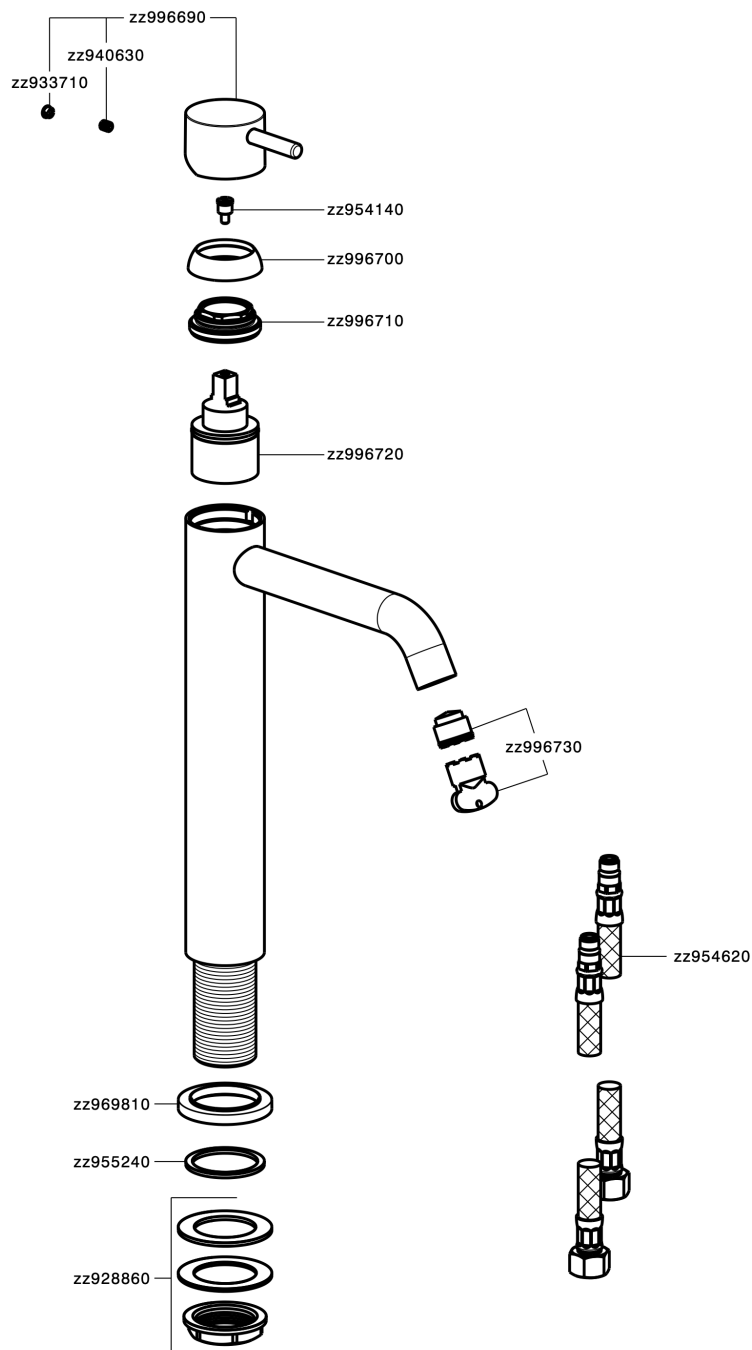

Lavabo monomando alto NUOVA LESS_LN003540

MODELO **LN003540**

Lavabo monomando alto, sin desagüe automático, latiguillos acero G.3/8"

ACABADOS DISPONIBLES

-  **21** 21 Cromo
-  **2F** 2F Niquel Cepillado
-  **40** 40 Negro Mate
-  **4Q** 4Q Blanco Mate

CARACTERÍSTICAS

Recambio Cartucho **ZZ99672000**

Cartucho Monomando 35 mm

EcoStop

La función EcoStop limita el caudal del agua aproximadamente el 50% de la salida máxima con una leve resistencia en la maneta. Basta con empujar ligeramente más allá de la mitad del tope sólo cuando se requiera la salida máxima de agua. Esto permitirá ahorrar hasta un 50% de agua.

Lavabo monomando alto NUOVA LESS_LN003540

LN003540

<https://es.cisal.it/lavabo-monomando-alto-nuova-less-ln003540>

2026-04-30