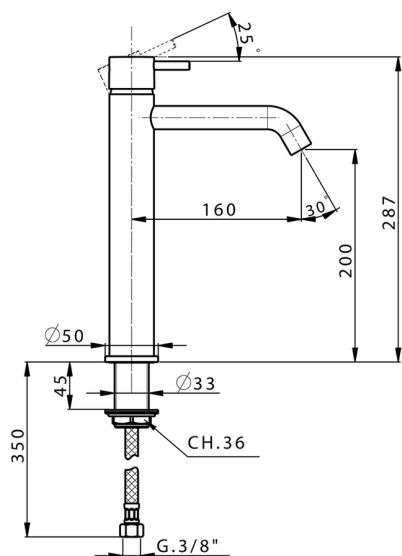

Lavabo monomando alto NUOVA LESS_LN003540

MODELO **LN003540**

Lavabo monomando alto, sin desagüe automático, latiguillos acero G.3/8"

ACABADOS DISPONIBLES

-  **21** 21 Cromo
-  **2F** 2F Niquel Cepillado
-  **40** 40 Negro Mate
-  **4Q** 4Q Blanco Mate

CARACTERÍSTICAS

Recambio Cartucho **ZZ99672000**

Cartucho Monomando 35 mm

EcoStop

La función EcoStop limita el caudal del agua aproximadamente el 50% de la salida máxima con una leve resistencia en la maneta. Basta con empujar ligeramente más allá de la mitad del tope sólo cuando se requiera la salida máxima de agua. Esto permitirá ahorrar hasta un 50% de agua.

Lavabo monomando alto NUOVA LESS_LN003540

LN003540

<https://es.cisal.it/lavabo-monomando-alto-nuova-less-ln003540>

2026-04-30