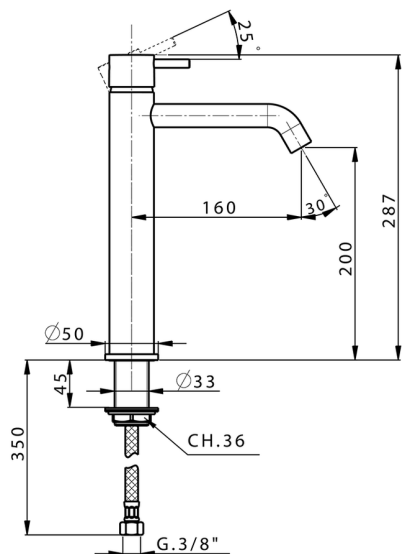

## Lavabo monomando alto NUOVA LESS\_LN003540

MODELO **LN003540**

Lavabo monomando alto, sin desagüe automático, latiguillos acero G.3/8"

### CARACTERÍSTICAS

Recambio Cartucho **ZZ99672000**

**Cartucho Monomando 35 mm**