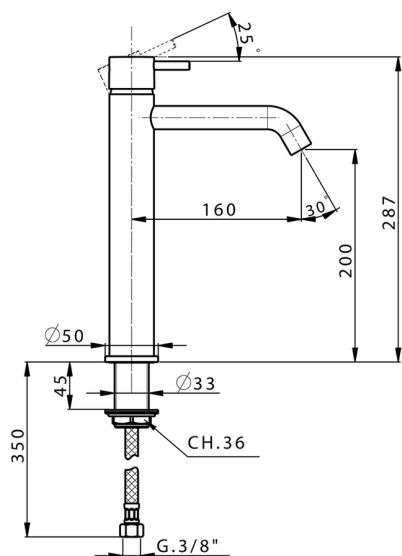

Lavabo monomando alto NUOVA LESS_LN003540

MODELO **LN003540**

Lavabo monomando alto, sin desagüe automático, latiguillos acero G.3/8"

ACABADOS DISPONIBLES

-  **21** 21 Cromo
-  **2F** 2F Niquel Cepillado
-  **40** 40 Negro Mate
-  **4Q** 4Q Blanco Mate

CARACTERÍSTICAS

Recambio Cartucho **ZZ99672000**

Cartucho Monomando 35 mm

EcoStop

La función EcoStop limita el caudal del agua aproximadamente el 50% de la salida máxima con una leve resistencia en la maneta. Basta con empujar ligeramente más allá de la mitad del tope sólo cuando se requiera la salida máxima de agua. Esto permitirá ahorrar hasta un 50% de agua.

Lavabo monomando alto NUOVA LESS_LN003540

LN003540

<https://es.cisal.it/lavabo-monomando-alto-nuova-less-ln003540>

2026-06-16