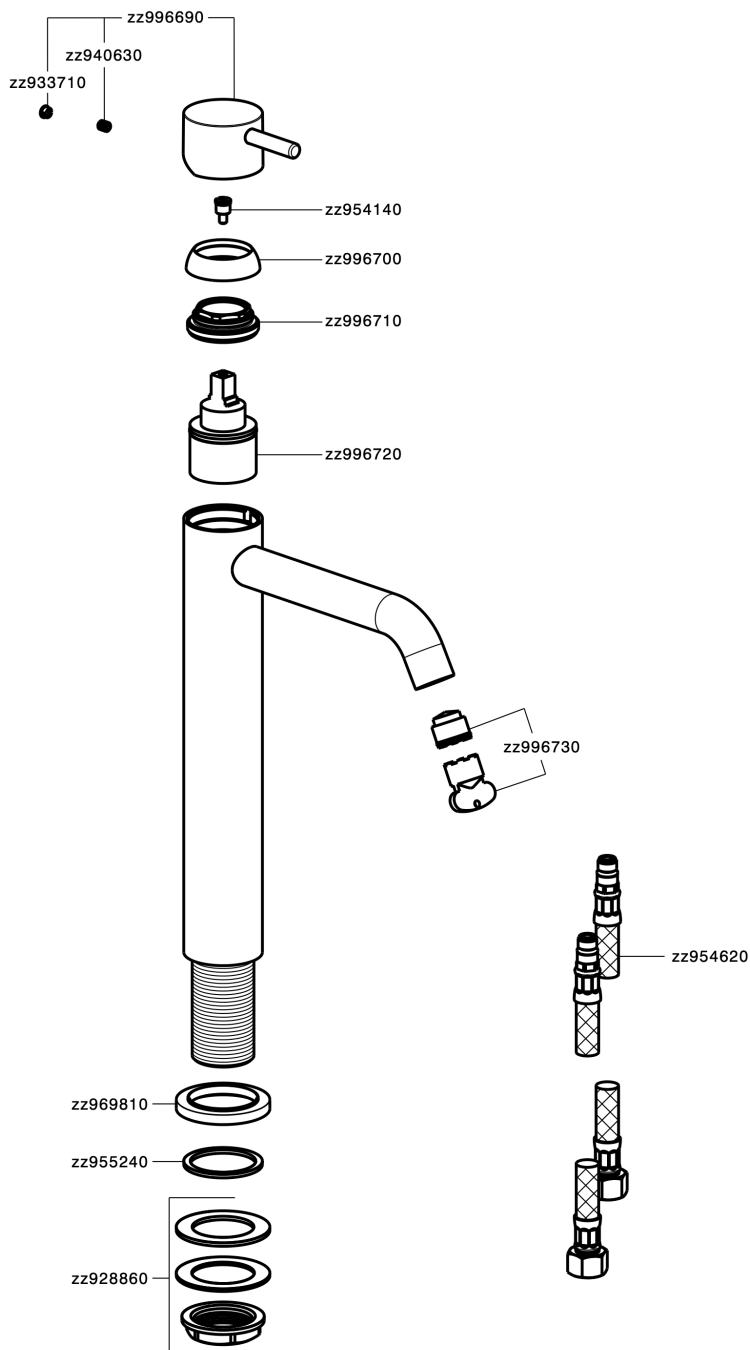

Lavabo monomando alto NUOVA LESS_LN003540

MODELO **LN003540**

Lavabo monomando alto, sin desagüe automático, latiguillos acero G.3/8"

ACABADOS DISPONIBLES

-  **21** 21 Cromo
-  **2F** 2F Niquel Cepillado
-  **40** 40 Negro Mate
-  **4Q** 4Q Blanco Mate

CARACTERÍSTICAS

Recambio Cartucho **ZZ99672000**

Cartucho Monomando 35 mm

EcoStop

La función EcoStop limita el caudal del agua aproximadamente el 50% de la salida máxima con una leve resistencia en la maneta. Basta con empujar ligeramente más allá de la mitad del tope sólo cuando se requiera la salida máxima de agua. Esto permitirá ahorrar hasta un 50% de agua.

Lavabo monomando alto NUOVA LESS_LN003540

LN003540

<https://es.cisal.it/lavabo-monomando-alto-nuova-less-ln003540>

2026-06-16