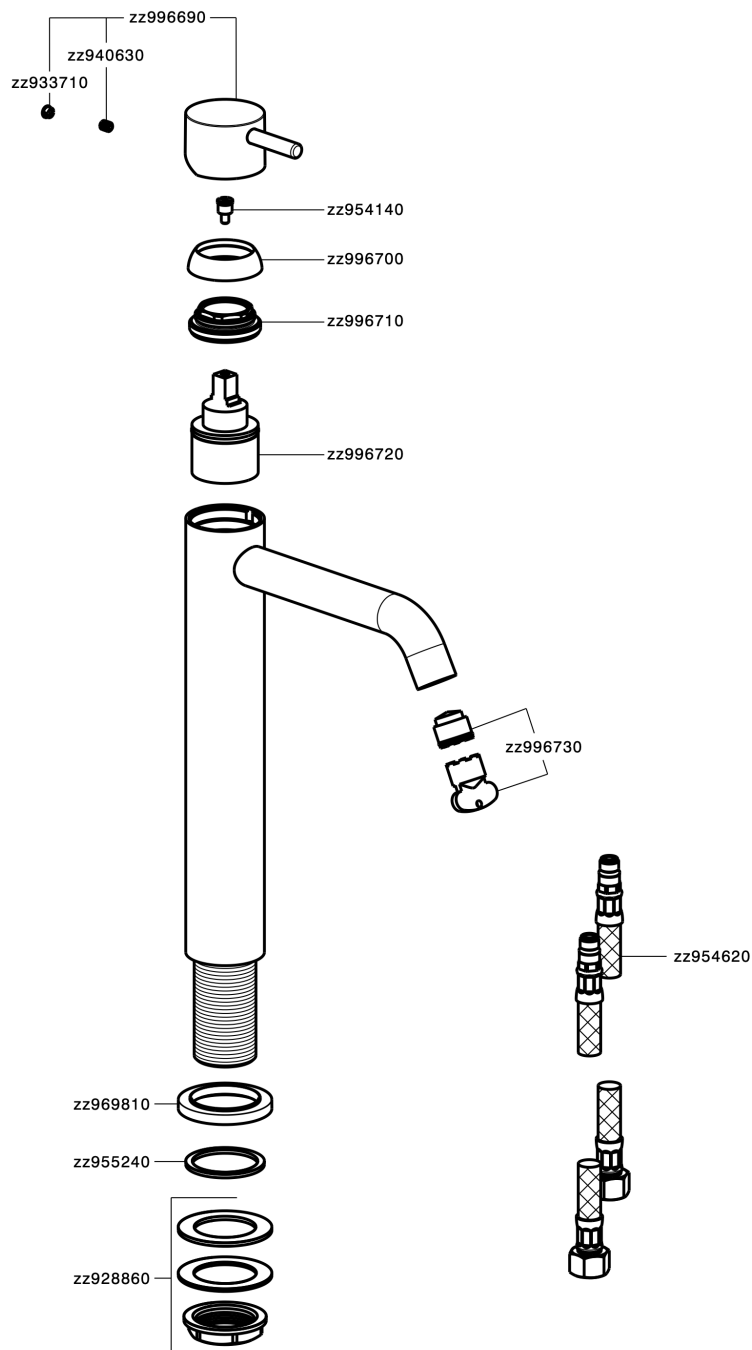

Lavabo monomando alto NUOVA LESS_LN003540

LN003540

<https://es.cisal.it/lavabo-monomando-alto-nuova-less-ln003540>

2026-04-30