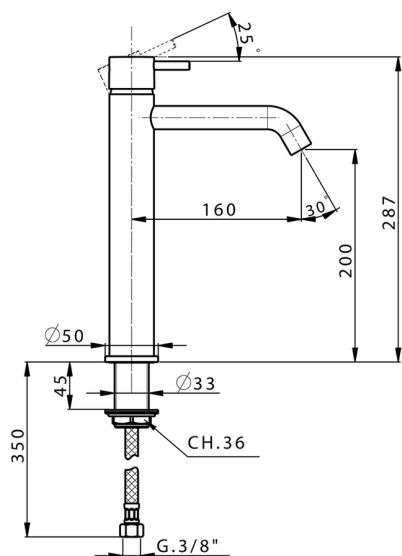

## Lavabo monomando alto NUOVA LESS\_LN003540

MODELO **LN003540**

Lavabo monomando alto, sin desagüe automático, latiguillos acero G.3/8"

### CARACTERÍSTICAS

Recambio Cartucho **ZZ99672000**

**Cartucho Monomando 35 mm**